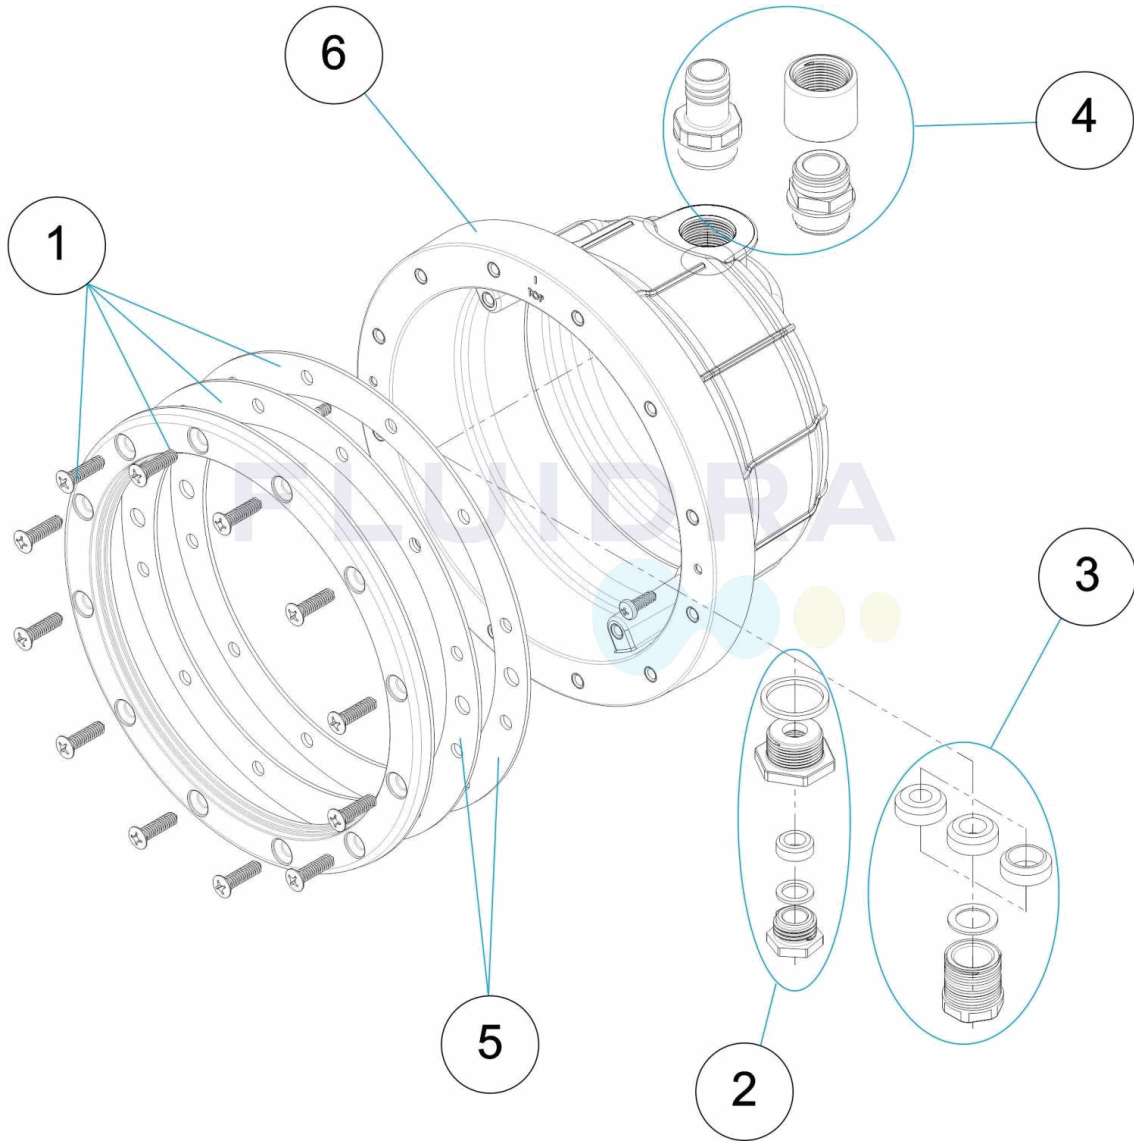

CODIGO **59814**

DESCRIPCION: **NICHO P. PREF. CON TORNILLOS R. METRICA**

ESPAÑOL

POS	CODIGO	DESCRIPCION	POS	CODIGO	DESCRIPCION
1	4403010047	CJTO. BRIDA CON TORNILLOS R. METRICA	4	4403010046	CJTO. CONEXION MANGUITO
2	4403010045	CJTO. CUERPO PRENSAESTOPAS	5	4403010048	JUNTA ADHESIVA
3	4403010801	CJTO. PRENSAESTOPAS	6	59814R0001	NICHO P. PREF. CON TORNILLOS ROSCA METRIC

CODE **59814**

DESCRIPTION: NICHE P. PRÉF. À VIS FILETAGE MÉTRIQUE

FRANCAIS

POS	CODE	DESCRIPTION	POS	CODE	DESCRIPTION
1	4403010047	ENS. BRIDE ET VIS F. MÉTRIQUE	4	4403010046	ENS. RACCORD FLEXIBLE
2	4403010045	ENS. CORPS PRESSE-ÉTOUPE	5	4403010048	JOINT ADHESIF
3	4403010801	ENS. PRESSE ETOUPE	6	59814R0001	NICHE P. PRÉF. AVEC VIS À FILETAGE MÉTRIQUE

CODE **59814**

DESCRIPTION: **PREF. POOL NICHE WITH METRIC THREAD SCREWS**

ENGLISH

POS	CODE	DESCRIPTION	POS	CODE	DESCRIPTION
1	4403010047	FLANGE KIT WITH METRIC THREAD SCREWS	4	4403010046	HOSE CONNECTION SET
2	4403010045	CABLE GLAND FITTING SET	5	4403010048	ADHESIVE GASKET
3	4403010801	GLAND SEAL ASSY.	6	59814R0001	PREFABRICATED POOL NICHE WITH METRIC THR

CODE **59814**

BESCHREIBUNG: **EINBAUTOPF FERTIGBECKEN FLANSCH MIT SCHRAUBEN METRISCHES GEW**

DEUTSCH

POS	CODE	BESCHREIBUNG	POS	CODE	BESCHREIBUNG
1	4403010047	SET LASCHE MIT SCHRAUBEN MIT METRISCHEM G	4	4403010046	SET SCHLAUCHVERBINDUNG
2	4403010045	GEHÄUSESET STOPFBUCHSE	5	4403010048	DICHTUNG FLANSCH
3	4403010801	SET QUETSCHVERSCHRAUBUNG	6	59814R0001	VORGEFERTIGTE SCHWIMMBECKENNISCHE MIT :