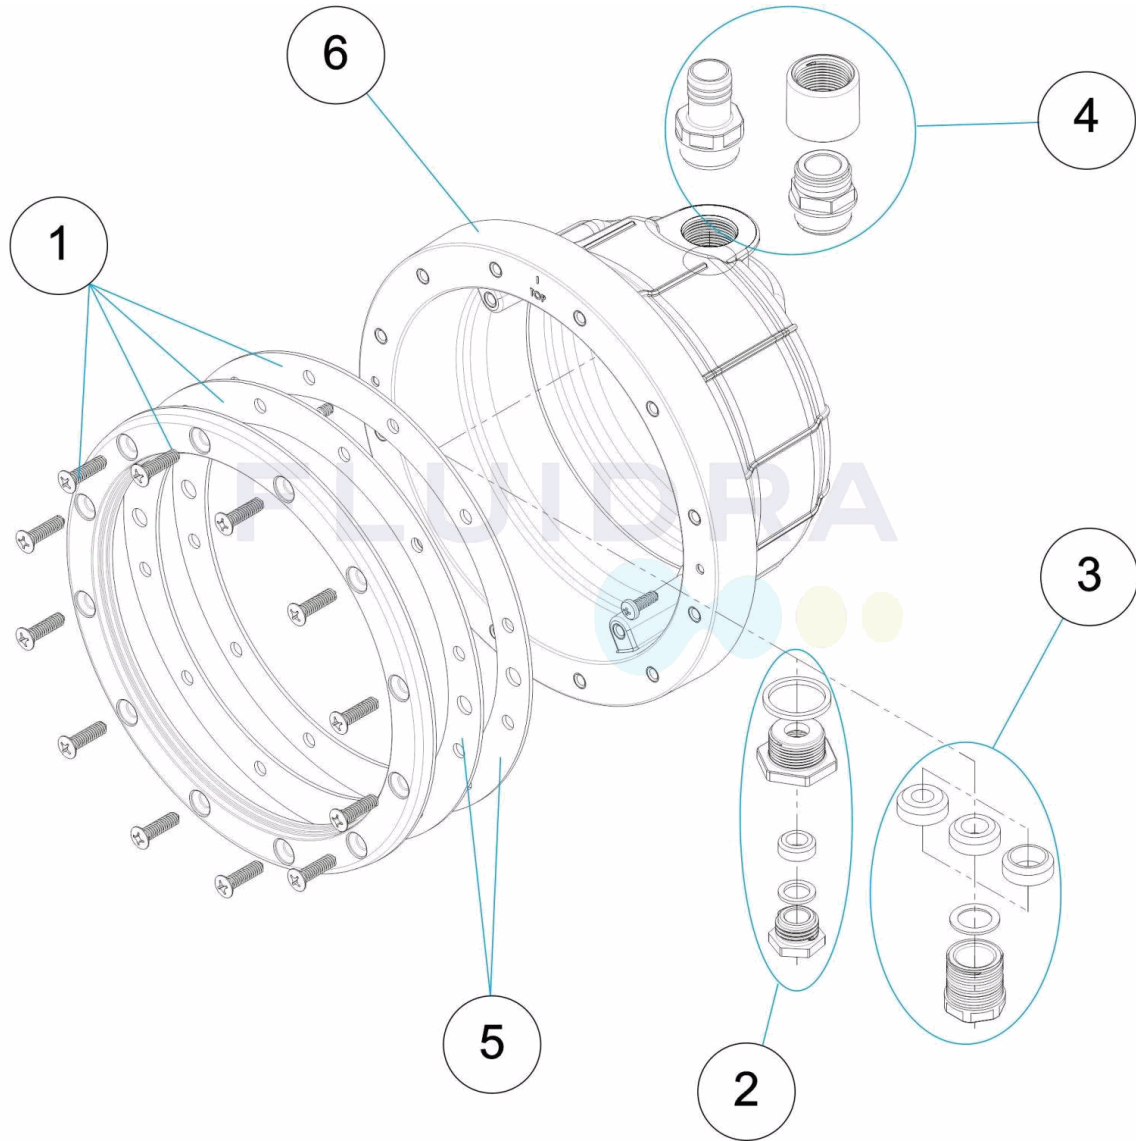

CODE **59814**

DESCRIPTION: NICHE P. PRÉF. À VIS FILETAGE MÉTRIQUE

FRANCAIS

POS	CODE	DESCRIPTION	POS	CODE	DESCRIPTION
1	4403010047	ENS. BRIDE ET VIS F. MÉTRIQUE	4	4403010046	ENS. RACCORD FLEXIBLE
2	4403010045	ENS. CORPS PRESSE-ÉTOUPE	5	4403010048	JOINT ADHESIF
3	4403010801	ENS. PRESSE ETOUPE	6	59814R0001	NICHE P. PRÉF. AVEC VIS À FILETAGE MÉTRIQUE

CODE **59814**

DESCRIPTION: **PREF. POOL NICHE WITH METRIC THREAD SCREWS**

ENGLISH

POS	CODE	DESCRIPTION	POS	CODE	DESCRIPTION
1	4403010047	FLANGE KIT WITH METRIC THREAD SCREWS	4	4403010046	HOSE CONNECTION SET
2	4403010045	CABLE GLAND FITTING SET	5	4403010048	ADHESIVE GASKET
3	4403010801	GLAND SEAL ASSY.	6	59814R0001	PREFABRICATED POOL NICHE WITH METRIC THR

CODICE **59814**

DESCRIZIONE: **NICCHIA PISCINA PREF. CON VITI DINAMOMETRICHE**

ITALIANO

POS	CODICE	DESCRIZIONE	POS	CODICE	DESCRIZIONE
1	4403010047	INSIEME FASCETTE CON BULLONI A CHIAVE DINAM	4	4403010046	INSIEME CONNESSIONE MANICOTTO
2	4403010045	INSIEME CORPO PREMISTOPPA	5	4403010048	GUARNIZIONE ADESIVA
3	4403010801	KIT PRESSACAVI	6	59814R0001	NICCHIA PISCINA PREFABBRICATA CON VITI A CH

CODE **59814**

BESCHREIBUNG: **EINBAUTOPF FERTIGBECKEN FLANSCH MIT SCHRAUBEN METRISCHES GEW**

DEUTSCH

POS	CODE	BESCHREIBUNG	POS	CODE	BESCHREIBUNG
1	4403010047	SET LASCHE MIT SCHRAUBEN MIT METRISCHEM G	4	4403010046	SET SCHLAUCHVERBINDUNG
2	4403010045	GEHÄUSESET STOPFBUCHSE	5	4403010048	DICHTUNG FLANSCH
3	4403010801	SET QUETSCHVERSCHRAUBUNG	6	59814R0001	VORGEFERTIGTE SCHWIMMBECKENNISCHE MIT :