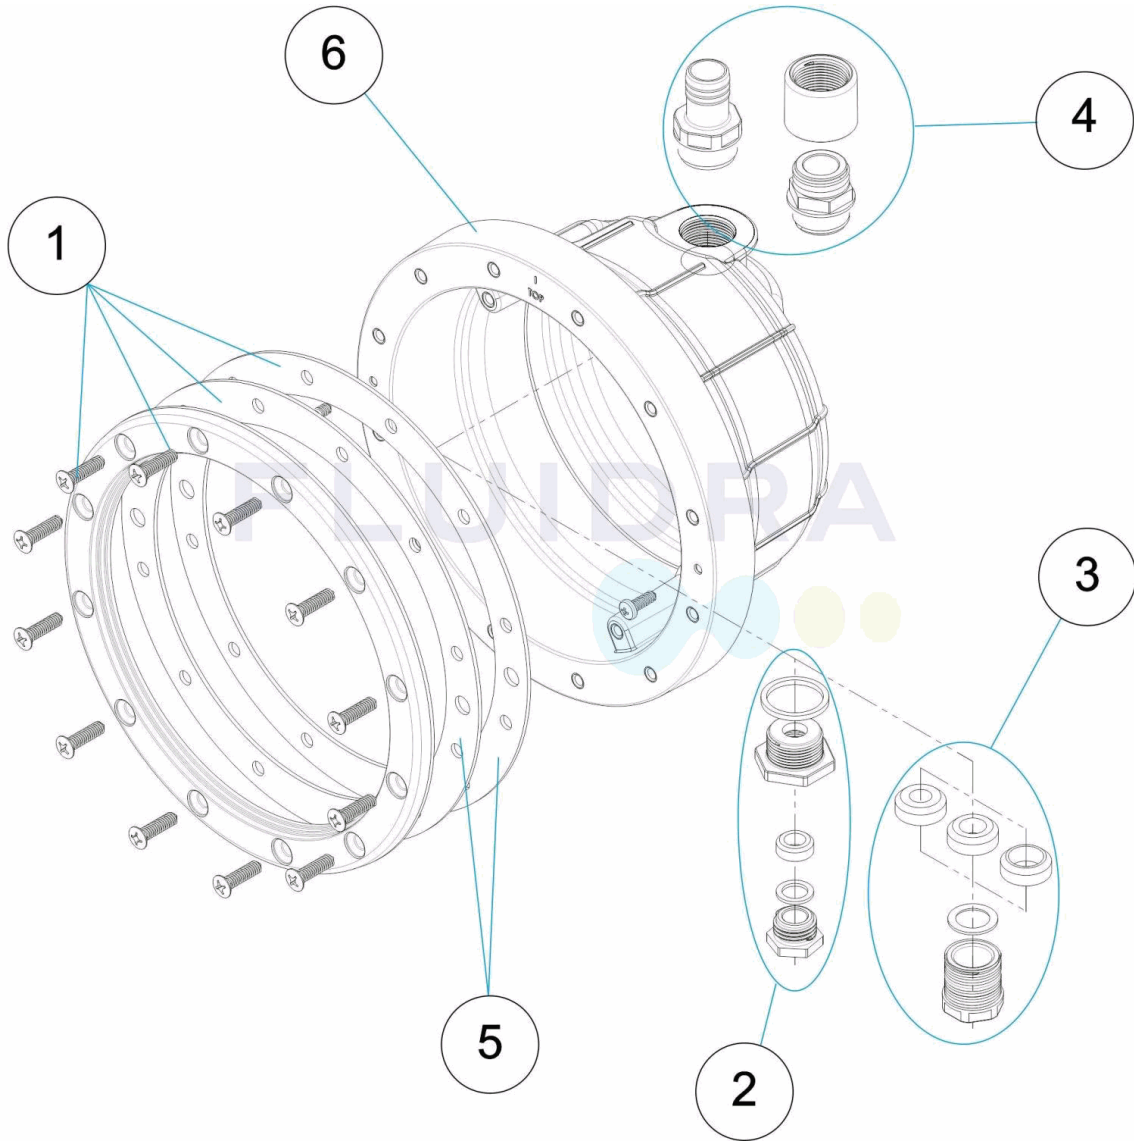

CODE **59814**

DESCRIPTION: **PREF. POOL NICHE WITH METRIC THREAD SCREWS**

ENGLISH

POS	CODE	DESCRIPTION	POS	CODE	DESCRIPTION
1	4403010047	FLANGE KIT WITH METRIC THREAD SCREWS	4	4403010046	HOSE CONNECTION SET
2	4403010045	CABLE GLAND FITTING SET	5	4403010048	ADHESIVE GASKET
3	4403010801	GLAND SEAL ASSY.	6	59814R0001	PREFABRICATED POOL NICHE WITH METRIC THR

CODICE **59814**

DESCRIZIONE: **NICCHIA PISCINA PREF. CON VITI DINAMOMETRICHE**

ITALIANO

POS	CODICE	DESCRIZIONE	POS	CODICE	DESCRIZIONE
1	4403010047	INSIEME FASCETTE CON BULLONI A CHIAVE DINAM	4	4403010046	INSIEME CONNESSIONE MANICOTTO
2	4403010045	INSIEME CORPO PREMISTOPPA	5	4403010048	GUARNIZIONE ADESIVA
3	4403010801	KIT PRESSACAVI	6	59814R0001	NICCHIA PISCINA PREFABBRICATA CON VITI A CH

CODE **59814**

BESCHREIBUNG: **EINBAUTOPF FERTIGBECKEN FLANSCH MIT SCHRAUBEN METRISCHES GEW**

DEUTSCH

POS	CODE	BESCHREIBUNG	POS	CODE	BESCHREIBUNG
1	4403010047	SET LASCHE MIT SCHRAUBEN MIT METRISCHEM G	4	4403010046	SET SCHLAUCHVERBINDUNG
2	4403010045	GEHÄUSESET STOPFBUCHSE	5	4403010048	DICHTUNG FLANSCH
3	4403010801	SET QUETSCHVERSCHRAUBUNG	6	59814R0001	VORGEFERTIGTE SCHWIMMBECKENNISCHE MIT :

CODIGO **59814**

DESCRIÇÃO: **NICHO P. PREF. COM PARAFUSOS R. MÉTRICA**

PORTUGUES

POS	CODIGO	DESCRIÇÃO	POS	CODIGO	DESCRIÇÃO
1	4403010047	CJTO. ABRAÇADEIRA COM PARAFUSOS R. MÉTRIC	4	4403010046	CJTO. LIGAÇÃO MANGUITO
2	4403010045	CJTO. CORPO BUCIM	5	4403010048	JUNTA ADESIVA
3	4403010801	CONJ.CAIXA DE VEDAÇÃO	6	59814R0001	NICHO P. PREF. COM PARAFUSOS DE ROSCA MÉ