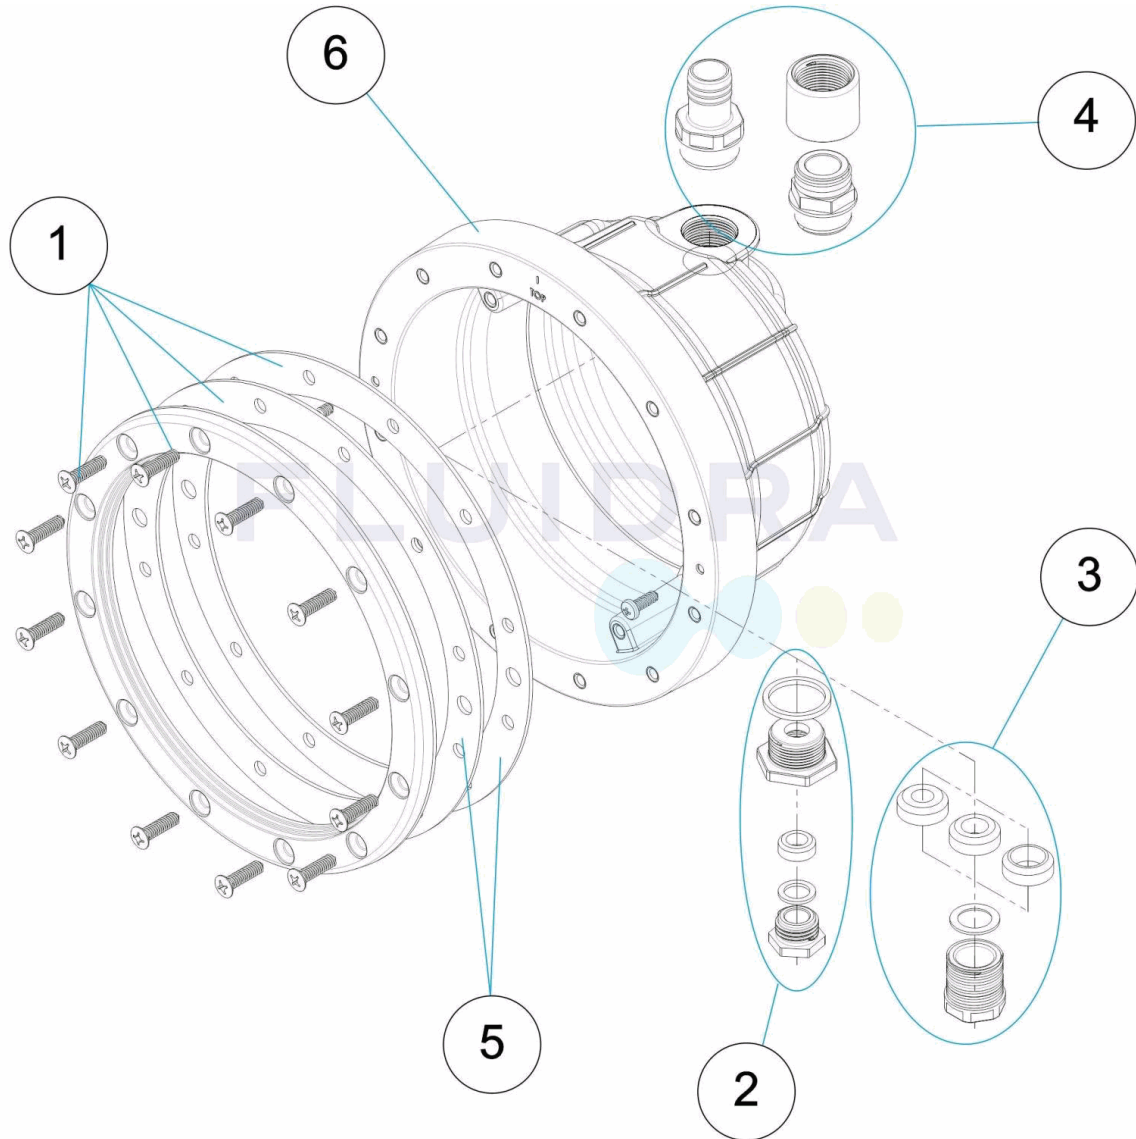

CODE **59814**

DESCRIPTION: **PREF. POOL NICHE WITH METRIC THREAD SCREWS**

ENGLISH

POS	CODE	DESCRIPTION	POS	CODE	DESCRIPTION
1	4403010047	FLANGE KIT WITH METRIC THREAD SCREWS	4	4403010046	HOSE CONNECTION SET
2	4403010045	CABLE GLAND FITTING SET	5	4403010048	ADHESIVE GASKET
3	4403010801	GLAND SEAL ASSY.	6	59814R0001	PREFABRICATED POOL NICHE WITH METRIC THR

CODICE **59814**

DESCRIZIONE: **NICCHIA PISCINA PREF. CON VITI DINAMOMETRICHE**

ITALIANO

POS	CODICE	DESCRIZIONE	POS	CODICE	DESCRIZIONE
1	4403010047	INSIEME FASCETTE CON BULLONI A CHIAVE DINAM	4	4403010046	INSIEME CONNESSIONE MANICOTTO
2	4403010045	INSIEME CORPO PREMISTOPPA	5	4403010048	GUARNIZIONE ADESIVA
3	4403010801	KIT PRESSACAVI	6	59814R0001	NICCHIA PISCINA PREFABBRICATA CON VITI A CH

CODE **59814**

BESCHREIBUNG: **EINBAUTOPF FERTIGBECKEN FLANSCH MIT SCHRAUBEN METRISCHES GEW**

DEUTSCH

POS	CODE	BESCHREIBUNG	POS	CODE	BESCHREIBUNG
1	4403010047	SET LASCHE MIT SCHRAUBEN MIT METRISCHEM G	4	4403010046	SET SCHLAUCHVERBINDUNG
2	4403010045	GEHÄUSESET STOPFBUCHSE	5	4403010048	DICHTUNG FLANSCH
3	4403010801	SET QUETSCHVERSCHRAUBUNG	6	59814R0001	VORGEFERTIGTE SCHWIMMBECKENNISCHE MIT :

CODIGO **59814**

DESCRIÇÃO: **NICHO P. PREF. COM PARAFUSOS R. MÉTRICA**

PORTUGUES

POS	CODIGO	DESCRIÇÃO	POS	CODIGO	DESCRIÇÃO
1	4403010047	CJTO. ABRAÇADEIRA COM PARAFUSOS R. MÉTRIC	4	4403010046	CJTO. LIGAÇÃO MANGUITO
2	4403010045	CJTO. CORPO BUCIM	5	4403010048	JUNTA ADESIVA
3	4403010801	CONJ.CAIXA DE VEDAÇÃO	6	59814R0001	NICHO P. PREF. COM PARAFUSOS DE ROSCA MÉ