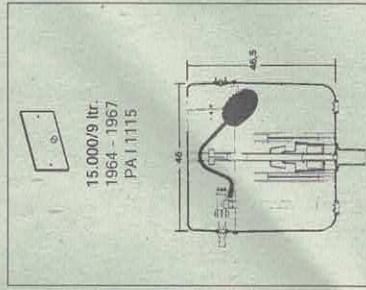

### Geberit Montage der Zubehörteile

Achtung: Diese sind separat zu bestellen!

10.500/9 ltr.  
1970 - 1974  
PA I/IX 1886/1

110.400/14 ltr.  
1978 - 1980  
1981 - 1987  
PA I/IX 2760/1

110.800/9 ltr.  
1978 - 1980  
PA I/IX 2761/1  
1975 - 1977  
PA I/IX 2337/1

110.800/9 ltr.  
1981 - 1983(87)  
PA I/IX 2761/1

21.000 / 21.100  
25.000  
25.824 / 25.825  
22.000

WA rechts  
WA rechts  
WA rechts  
WA rechts

Exzenter  
240.711.00.1

Umbausatz UP kompl.  
240.047.00.1

15.000/9 ltr.  
1964 - 1967  
PA I 1115

16.000/14 ltr.  
1965 - 1967

240.047.00.1

240.712.00.1

Winkelverschraubung  
240.712.00.1

10.600/14 ltr.  
1967 - 1970  
PA I 1637