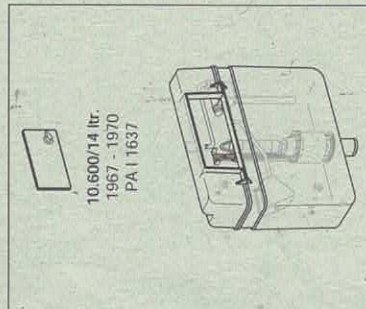

110.800/9 ltr.  
1981 - 1983(87)  
PA I/IX 2761/1

21.000 / 21.100  
25.000  
25.824 / 25.825  
22.000

WA rechts  
WA rechts  
WA rechts  
WA rechts

Exzenter  
240.711.00.1

Umbausatz UP kompl.  
240.047.00.1

15.000/9 ltr.  
1964 - 1967  
PA I 1115

16.000/14 ltr.  
1965 - 1967

240.047.00.1

240.712.00.1

Winkelverschraubung  
240.712.00.1

10.600/14 ltr.  
1967 - 1970  
PA I 1637