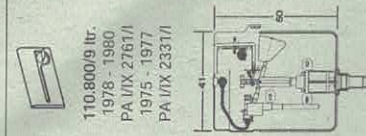

### Geberit Montage der Zubehörteile

Achtung: Diese sind separat zu bestellen!

10.500/9 ltr.  
1970 - 1974  
PA I/IX 1886/1

110.400/14 ltr.  
1978 - 1980  
1981 - 1987  
PA I/IX 2760/1

110.800/9 ltr.  
1978 - 1980  
PA I/IX 2761/1  
1975 - 1977  
PA I/IX 2337/1

110.800/9 ltr.  
1981 - 1983(87)  
PA I/IX 2761/1

21.000 / 21.100  
25.000  
25.824 / 25.825  
22.000

WA rechts  
WA rechts  
WA rechts  
WA rechts

Exzenter  
240.711.00.1

Umbausatz UP kompl.  
240.047.00.1

15.000/9 ltr.  
1964 - 1967  
PA I 1115

16.000/14 ltr.  
1965 - 1967

240.047.00.1

240.712.00.1

Winkelverschraubung  
240.712.00.1

10.600/14 ltr.  
1967 - 1970  
PA I 1637