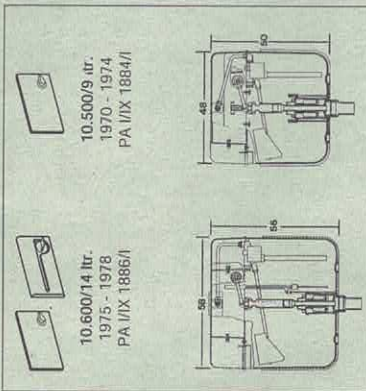

### Geberit Montage der Zubehörteile

Achtung: Diese sind separat zu bestellen!

10.500/9 ltr.  
1970 - 1974  
PA I/IX 1886/1

110.400/14 ltr.  
1978 - 1980  
1981 - 1987  
PA I/IX 2760/1

110.800/9 ltr.  
1978 - 1980  
PA I/IX 2761/1  
1975 - 1977  
PA I/IX 2337/1

110.800/9 ltr.  
1981 - 1983(87)  
PA I/IX 2761/1

21.000 / 21.100  
25.000  
25.824 / 25.825  
22.000

WA rechts  
WA rechts  
WA rechts  
WA rechts

Exzenter  
240.711.00.1

Umbausatz UP kompl.  
240.047.00.1

15.000/9 ltr.  
1964 - 1967  
PA I 1115

16.000/14 ltr.  
1965 - 1967

240.047.00.1

240.712.00.1

Winkelverschraubung  
240.712.00.1

10.600/14 ltr.  
1967 - 1970  
PA I 1637