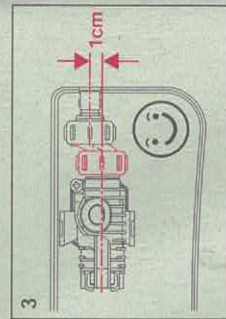

### Geberit Montage der Zubehörteile

Achtung: Diese sind separat zu bestellen!

10.500/9 ltr.  
1970 - 1974  
PA I/IX 1886/1

110.400/14 ltr.  
1978 - 1980  
1981 - 1987  
PA I/IX 2760/1

110.800/9 ltr.  
1978 - 1980  
PA I/IX 2761/1  
1975 - 1977  
PA I/IX 2337/1

110.800/9 ltr.  
1981 - 1983(87)  
PA I/IX 2761/1

21.000 / 21.100  
25.000  
25.824 / 25.825  
22.000

WA rechts  
WA rechts  
WA rechts  
WA rechts

Exzenter  
240.711.00.1

Umbausatz UP kompl.  
240.047.00.1

15.000/9 ltr.  
1964 - 1967  
PA I 1115

16.000/14 ltr.  
1965 - 1967

240.047.00.1

240.712.00.1

Winkelverschraubung  
240.712.00.1

10.600/14 ltr.  
1967 - 1970  
PA I 1637