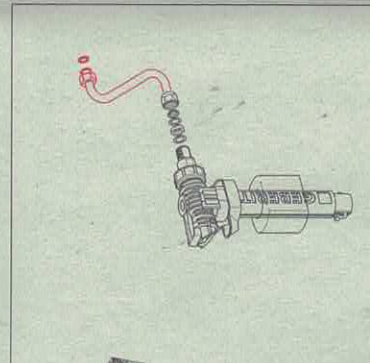

### Geberit Montage der Zubehörteile

Achtung: Diese sind separat zu bestellen!

10.500/9 ltr.  
1970 - 1974  
PA I/IX 1886/1

110.400/14 ltr.  
1978 - 1980  
1981 - 1987  
PA I/IX 2760/1

110.800/9 ltr.  
1978 - 1980  
PA I/IX 2761/1  
1975 - 1977  
PA I/IX 2337/1

110.800/9 ltr.  
1981 - 1983(87)  
PA I/IX 2761/1

21.000 / 21.100  
25.000  
25.824 / 25.825  
22.000

WA rechts  
WA rechts  
WA rechts  
WA rechts

Exzenter  
240.711.00.1

Umbausatz UP kompl.  
240.047.00.1

15.000/9 ltr.  
1964 - 1967  
PA I 1115

16.000/14 ltr.  
1965 - 1967

240.047.00.1

240.712.00.1

Winkelverschraubung  
240.712.00.1

10.600/14 ltr.  
1967 - 1970  
PA I 1637