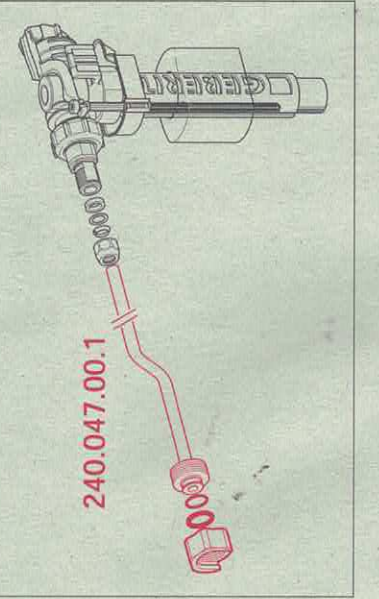

110.800/9 ltr.  
1981 - 1983(87)  
PA I/IX 2761/1

21.000 / 21.100  
25.000  
25.824 / 25.825  
22.000

WA rechts  
WA rechts  
WA rechts  
WA rechts

Exzenter  
240.711.00.1

Umbausatz UP kompl.  
240.047.00.1

15.000/9 ltr.  
1964 - 1967  
PA I 1115

16.000/14 ltr.  
1965 - 1967

240.047.00.1

240.712.00.1

Winkelverschraubung  
240.712.00.1

10.600/14 ltr.  
1967 - 1970  
PA I 1637