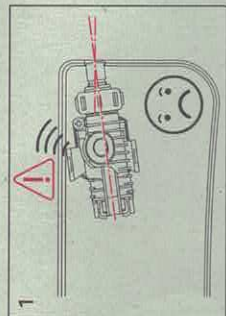

### Geberit Montage der Zubehörteile

Achtung: Diese sind separat zu bestellen!

10.500/9 ltr.  
1970 - 1974  
PA I/IX 1886/1

110.400/14 ltr.  
1978 - 1980  
1981 - 1987  
PA I/IX 2760/1

110.800/9 ltr.  
1978 - 1980  
PA I/IX 2761/1  
1975 - 1977  
PA I/IX 2337/1

110.800/9 ltr.  
1981 - 1983(87)  
PA I/IX 2761/1

21.000 / 21.100  
25.000  
25.824 / 25.825  
22.000

WA rechts  
WA rechts  
WA rechts  
WA rechts

Exzenter  
240.711.00.1

Umbausatz UP kompl.  
240.047.00.1