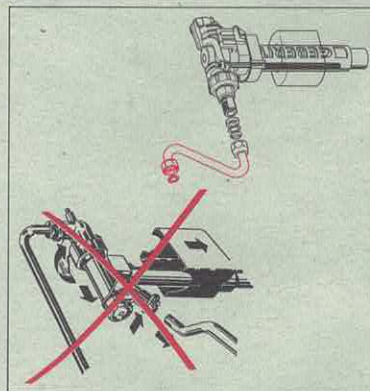

### Geberit Montage der Zubehörteile

Achtung: Diese sind separat zu bestellen!

10.500/9 ltr.  
1970 - 1974  
PA I/IX 1886/1

110.400/14 ltr.  
1978 - 1980  
1981 - 1987  
PA I/IX 2760/1

110.800/9 ltr.  
1978 - 1980  
PA I/IX 2761/1  
1975 - 1977  
PA I/IX 2337/1

110.800/9 ltr.  
1981 - 1983(87)  
PA I/IX 2761/1

21.000 / 21.100  
25.000  
25.824 / 25.825  
22.000

WA rechts  
WA rechts  
WA rechts  
WA rechts

Exzenter  
240.711.00.1

Umbausatz UP kompl.  
240.047.00.1