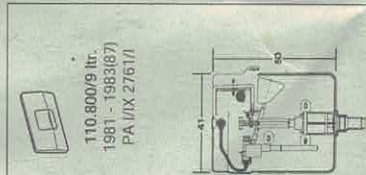

### Geberit Montage der Zubehörteile

Achtung: Diese sind separat zu bestellen!

10.500/9 ltr.  
1970 - 1974  
PA I/IX 1886/1

110.400/14 ltr.  
1978 - 1980  
1981 - 1987  
PA I/IX 2760/1

110.800/9 ltr.  
1978 - 1980  
PA I/IX 2761/1  
1975 - 1977  
PA I/IX 2337/1

110.800/9 ltr.  
1981 - 1983(87)  
PA I/IX 2761/1

21.000 / 21.100  
25.000  
25.824 / 25.825  
22.000

WA rechts  
WA rechts  
WA rechts  
WA rechts

Exzenter  
240.711.00.1

Umbausatz UP kompl.  
240.047.00.1

15.000/9 ltr.  
1964 - 1967  
PA I 1115

16.000/14 ltr.  
1965 - 1967

240.047.00.1

240.712.00.1

Winkelverschraubung  
240.712.00.1

10.600/14 ltr.  
1967 - 1970  
PA I 1637