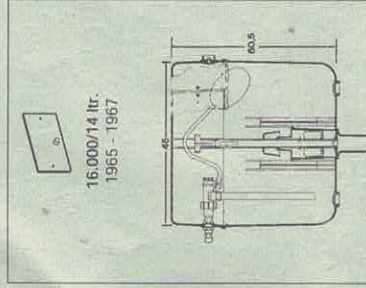

110.800/9 ltr.  
1981 - 1983(87)  
PA I/IX 2761/1

21.000 / 21.100  
25.000  
25.824 / 25.825  
22.000

WA rechts  
WA rechts  
WA rechts  
WA rechts

Exzenter  
240.711.00.1

Umbausatz UP kompl.  
240.047.00.1

15.000/9 ltr.  
1964 - 1967  
PA I 1115

16.000/14 ltr.  
1965 - 1967

240.047.00.1

240.712.00.1

Winkelverschraubung  
240.712.00.1

10.600/14 ltr.  
1967 - 1970  
PA I 1637