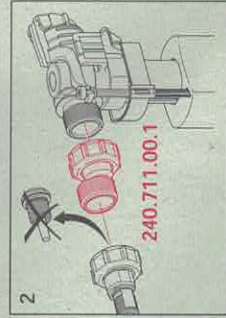

### Geberit Montage der Zubehörteile

Achtung: Diese sind separat zu bestellen!

10.500/9 ltr.  
1970 - 1974  
PA I/IX 1886/1

110.400/14 ltr.  
1978 - 1980  
1981 - 1987  
PA I/IX 2760/1

110.800/9 ltr.  
1978 - 1980  
PA I/IX 2761/1  
1975 - 1977  
PA I/IX 2337/1

110.800/9 ltr.  
1981 - 1983(87)  
PA I/IX 2761/1

21.000 / 21.100  
25.000  
25.824 / 25.825  
22.000

WA rechts  
WA rechts  
WA rechts  
WA rechts

Exzenter  
240.711.00.1

Umbausatz UP kompl.  
240.047.00.1

15.000/9 ltr.  
1964 - 1967  
PA I 1115

16.000/14 ltr.  
1965 - 1967

240.047.00.1

240.712.00.1

Winkelverschraubung  
240.712.00.1

10.600/14 ltr.  
1967 - 1970  
PA I 1637