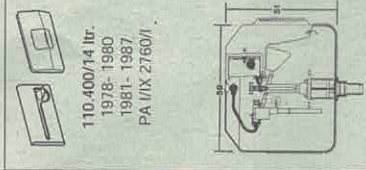

### Geberit Montage der Zubehörteile

Achtung: Diese sind separat zu bestellen!

10.500/9 ltr.  
1970 - 1974  
PA I/IX 1886/1

110.400/14 ltr.  
1978 - 1980  
1981 - 1987  
PA I/IX 2760/1

110.800/9 ltr.  
1978 - 1980  
PA I/IX 2761/1  
1975 - 1977  
PA I/IX 2337/1

110.800/9 ltr.  
1981 - 1983(87)  
PA I/IX 2761/1

21.000 / 21.100  
25.000  
25.824 / 25.825  
22.000

WA rechts  
WA rechts  
WA rechts  
WA rechts

Exzenter  
240.711.00.1

Umbausatz UP kompl.  
240.047.00.1

15.000/9 ltr.  
1964 - 1967  
PA I 1115

16.000/14 ltr.  
1965 - 1967

240.047.00.1

240.712.00.1

Winkelverschraubung  
240.712.00.1

10.600/14 ltr.  
1967 - 1970  
PA I 1637