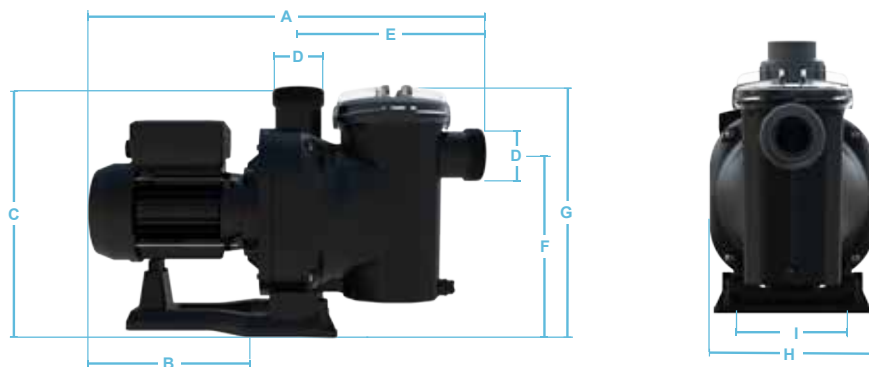

UNE PETITE TAILLE ADAPTÉE À TOUT ENDROIT

Conçue comme une pompe autoamorçante compacte.

Toutes les versions de Sena ont une hauteur inférieure à 490 mm et une largeur inférieure à 200 mm.

Une pompe qui convient même aux locaux techniques et caissons les plus petits.

POUR LES PISCINES DE PETITES ET MOYENNES DIMENSIONS

Disponible avec des moteurs monophasés et triphasés, la pompe Sena fournit un débit de 3,5 à 16 m³/h.

Elle résiste à tous les traitements chimiques les plus courants, y compris l'électrolyse au sel.

POMPES ASTRALPOOL. L'EXCELLENCE AU COEUR DE LA PISCINE.

CARACTÉRISTIQUES TECHNIQUES

CODE	MODÈLE	Tension	Capacité	Hauteur	Hauteur max.	Capacité max. pour hauteur=4m	Puissance nominale du moteur	Puissance absorbée max.	Taille de tuyau	Poids de l'emballage	Volume de l'emballage
		Un (V)	Qn (m³/h)	Hn (m)	HMAX (m)	QMAX (m³/h)	P2N (kW)	P1MAX (kW)	D (mm)	Kg	m³
25461	33M	230	3,5	8	9,0	9,3	0,25	0,46	D50	10.20	0.055
25462	50M	230	7,5	8	11,0	12,0	0,38	0,61	D50	10.20	0.055
25463	75M	230	11,2	8	13,0	15,3	0,56	0,91	D50	11.65	0.055
25464	75T	230/400	11,2	8	13,0	15,3	0,56	0,91	D50	11.40	0.055
25465	100M	230	13,8	8	14,5	17,3	0,75	1,14	D50	12.75	0.055
25466	100T	230/400	13,8	8	14,5	17,3	0,75	1,14	D50	13.00	0.055
25467	125M	230	16,0	8	16,5	19,5	0,94	1,19	D50	13.75	0.055
25468	125T	230/400	16,0	8	16,5	19,5	0,94	1,19	D50	13.55	0.055

Débit max. pour hauteur de 4 mCE

PERFORMANCES

DIMENSIONS

CODE	DIMENSIONS (mm)								
	A	B	C	D	E	F	G	H	I
25461	472,3	191,5	290,5	50	225,5	210,5	296,7	199	142
25462	472,3	191,5	290,5	50	225,5	210,5	296,7	199	142
25463	489	208,2	290,5	50	225,5	210,5	296,7	199	142
25464	489	208,2	290,5	50	225,5	210,5	296,7	199	142
25465	489	208,2	290,5	50	225,5	210,5	296,7	199	142
25466	489	208,2	290,5	50	225,5	210,5	296,7	199	142
25467	489	208,2	290,5	50	225,5	210,5	296,7	199	142
25468	489	208,2	290,5	50	225,5	210,5	296,7	199	142