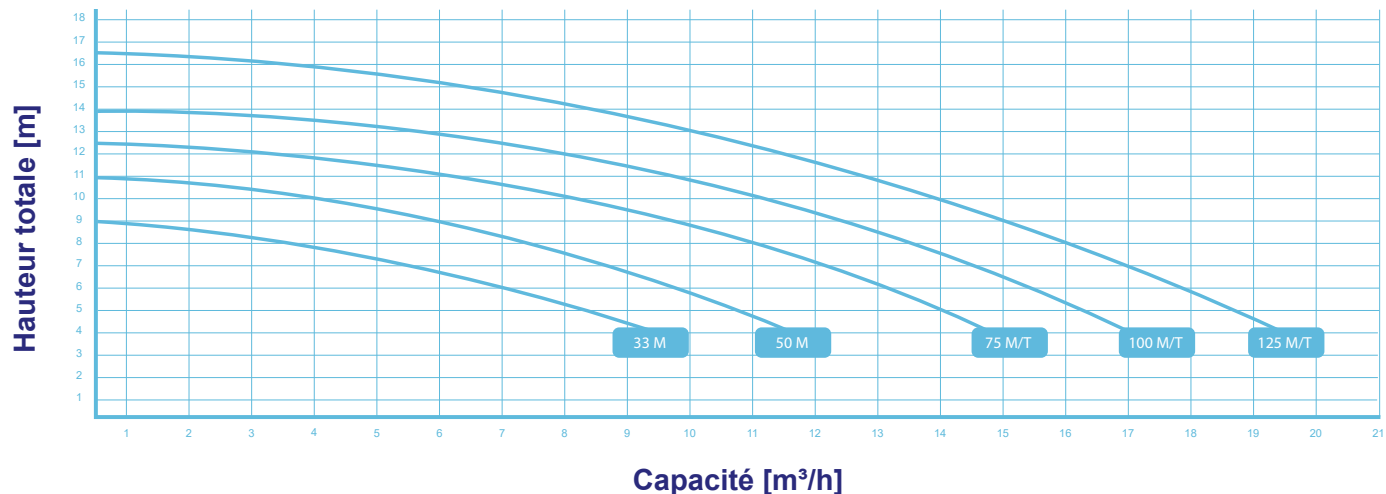

UNE PETITE TAILLE ADAPTÉE À TOUT ENDROIT

Conçue comme une pompe autoamorçante compacte.

Toutes les versions de Sena ont une hauteur inférieure à 490 mm et une largeur inférieure à 200 mm.

Une pompe qui convient même aux locaux techniques et caissons les plus petits.

POUR LES PISCINES DE PETITES ET MOYENNES DIMENSIONS

Disponible avec des moteurs monophasés et triphasés, la pompe Sena fournit un débit de 3,5 à 16 m³/h.

Elle résiste à tous les traitements chimiques les plus courants, y compris l'électrolyse au sel.

POMPES ASTRALPOOL. L'EXCELLENCE AU COEUR DE LA PISCINE.

CARACTÉRISTIQUES TECHNIQUES

CODE	MODÈLE	Tension	Capacité	Hauteur	Hauteur max.	Capacité max. pour hauteur=4m	Puissance nominale du moteur	Puissance absorbée max.	Taille de tuyau	Poids de l'emballage	Volume de l'emballage
		Un (V)	Qn (m³/h)	Hn (m)	HMAX (m)	QMAX (m³/h)	P2N (kW)	P1MAX (kW)	D (mm)	Kg	m³
25461	33M	230	3,5	8	9,0	9,3	0,25	0,46	D50	10.20	0.055
25462	50M	230	7,5	8	11,0	12,0	0,38	0,61	D50	10.20	0.055
25463	75M	230	11,2	8	13,0	15,3	0,56	0,91	D50	11.65	0.055
25464	75T	230/400	11,2	8	13,0	15,3	0,56	0,91	D50	11.40	0.055
25465	100M	230	13,8	8	14,5	17,3	0,75	1,14	D50	12.75	0.055
25466	100T	230/400	13,8	8	14,5	17,3	0,75	1,14	D50	13.00	0.055
25467	125M	230	16,0	8	16,5	19,5	0,94	1,19	D50	13.75	0.055
25468	125T	230/400	16,0	8	16,5	19,5	0,94	1,19	D50	13.55	0.055

Débit max. pour hauteur de 4 mCE

PERFORMANCES

DIMENSIONS

CODE	DIMENSIONS (mm)								
	A	B	C	D	E	F	G	H	I
25461	472,3	191,5	290,5	50	225,5	210,5	296,7	199	142
25462	472,3	191,5	290,5	50	225,5	210,5	296,7	199	142
25463	489	208,2	290,5	50	225,5	210,5	296,7	199	142
25464	489	208,2	290,5	50	225,5	210,5	296,7	199	142
25465	489	208,2	290,5	50	225,5	210,5	296,7	199	142
25466	489	208,2	290,5	50	225,5	210,5	296,7	199	142
25467	489	208,2	290,5	50	225,5	210,5	296,7	199	142
25468	489	208,2	290,5	50	225,5	210,5	296,7	199	142