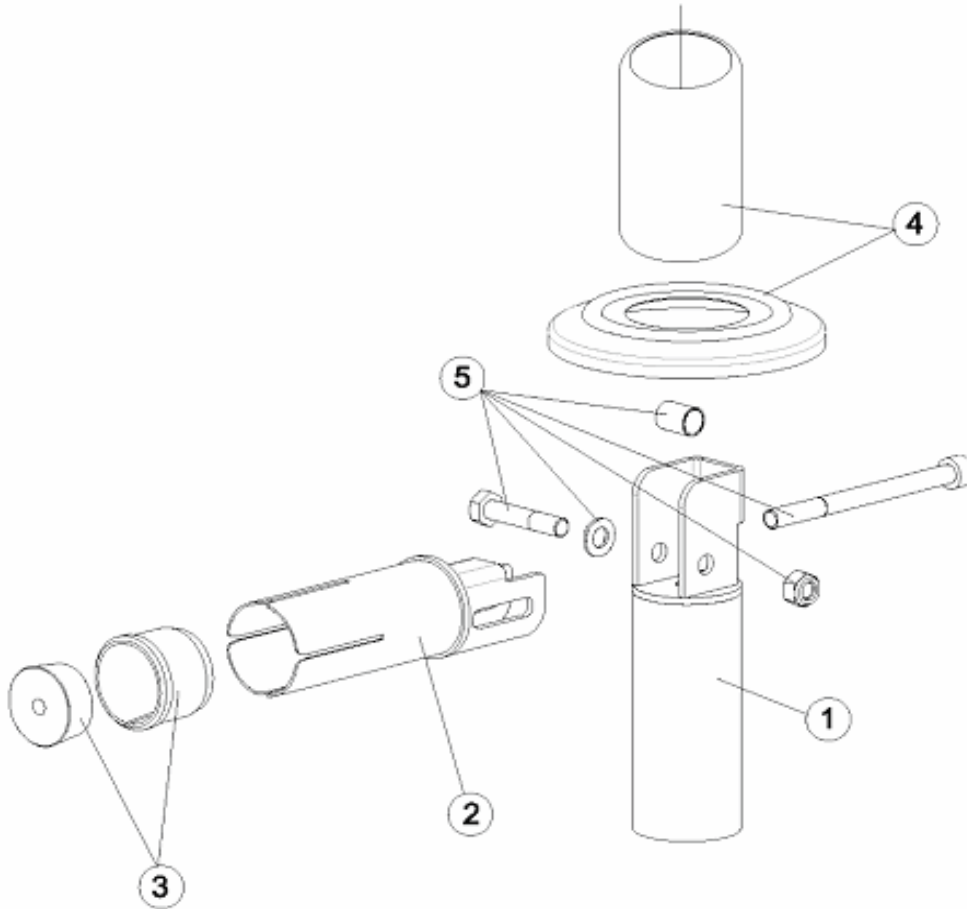

CODE **00043**

BESCHREIBUNG: **VERANKERUNG GELENK ROHR R. 43**

...

PIEZA

OBSERVACIÓN

CODE **00043**

DESCRIPTION: **ARTICULATED ANCHORING PIPE D.43**

ENGLISH

POS	CODE	DESCRIPTION	POS	CODE	DESCRIPTION
1	4401090201	ANCHOR BOTTOM PART	4	4401090204	ORNAMENTAL PIPE
2	4401090202	ANCHOR TOP PART	5	4401090205	HINGED ANCHORING BOLTS
3	4401010007	FIXING CONE			

CODE **00043**

DESCRIPTION: **ARTICULATED ANCHORING PIPE D.43**

PIEZA

OBSERVACIÓN

CODIGO **00043**

DESCRIPCION: **ANCLAJE ARTICULADO TUBO D.43**

ESPAÑOL

POS	CODIGO	DESCRIPCION	POS	CODIGO	DESCRIPCION
1	4401090201	PARTE INFERIOR ANCLAJE	4	4401090204	TUBO EMBELLECEDOR
2	4401090202	PARTE SUPERIOR ANCLAJE	5	4401090205	TORNILLERIA ANCLAJE ARTICULADO
3	4401010007	CONO FIJACIÓN			

POS	CODE	DESCRIPTION	POS	CODE	DESCRIPTION
1	4401090201	PARTIE INFÉRIEURE D'ANCRAGE	4	4401090204	TUBE ENJOLIVEUR
2	4401090202	PARTIE SUPÉRIEURE D'ANCRAGE	5	4401090205	VISSERIE D'ANCRAGE
3	4401010007	GALET CONIQUE DE SERRAGE			