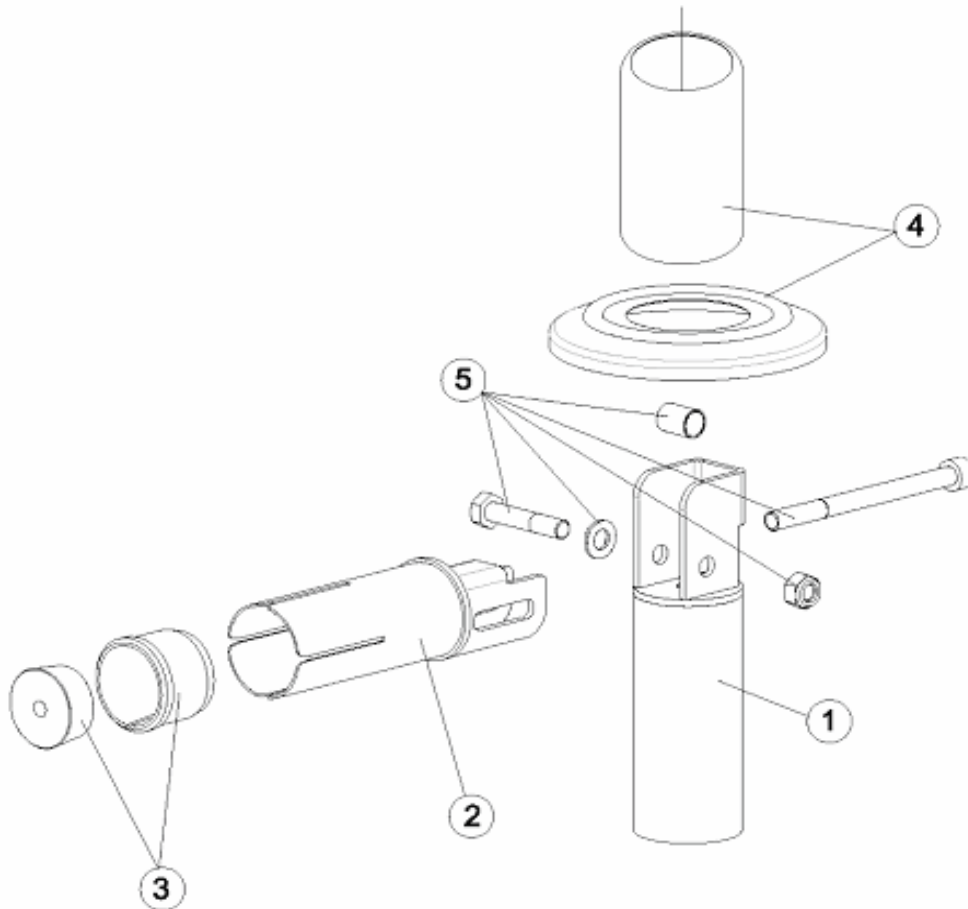

CODE **00043**

BESCHREIBUNG: **VERANKERUNG GELENK ROHR R. 43**

DEUTCHE

POS	CODE	BESCHREIBUNG	POS	CODE	BESCHREIBUNG
1	4401090201	UNTERTEIL FÜR KIPPGELENK	4	4401090204	BLENDE KIPPGELENK
2	4401090202	OBERTEIL FÜR KIPPGELENK	5	4401090205	SCHRAUBENSATZ KIPPGELENK
3	4401010007	BEFESTIGUNGSKONUS			

CODE **00043**

BESCHREIBUNG: **VERANKERUNG GELENK ROHR R. 43**

...

PIEZA

OBSERVACIÓN

CODE **00043**

DESCRIPTION: **ARTICULATED ANCHORING PIPE D.43**

ENGLISH

POS	CODE	DESCRIPTION	POS	CODE	DESCRIPTION
1	4401090201	ANCHOR BOTTOM PART	4	4401090204	ORNAMENTAL PIPE
2	4401090202	ANCHOR TOP PART	5	4401090205	HINGED ANCHORING BOLTS
3	4401010007	FIXING CONE			

CODE **00043**

DESCRIPTION: **ARTICULATED ANCHORING PIPE D.43**

PIEZA

OBSERVACIÓN

CODIGO **00043**

DESCRIPCION: **ANCLAJE ARTICULADO TUBO D.43**

ESPAÑOL

POS	CODIGO	DESCRIPCION	POS	CODIGO	DESCRIPCION
1	4401090201	PARTE INFERIOR ANCLAJE	4	4401090204	TUBO EMBELLECEDOR
2	4401090202	PARTE SUPERIOR ANCLAJE	5	4401090205	TORNILLERIA ANCLAJE ARTICULADO
3	4401010007	CONO FIJACIÓN			