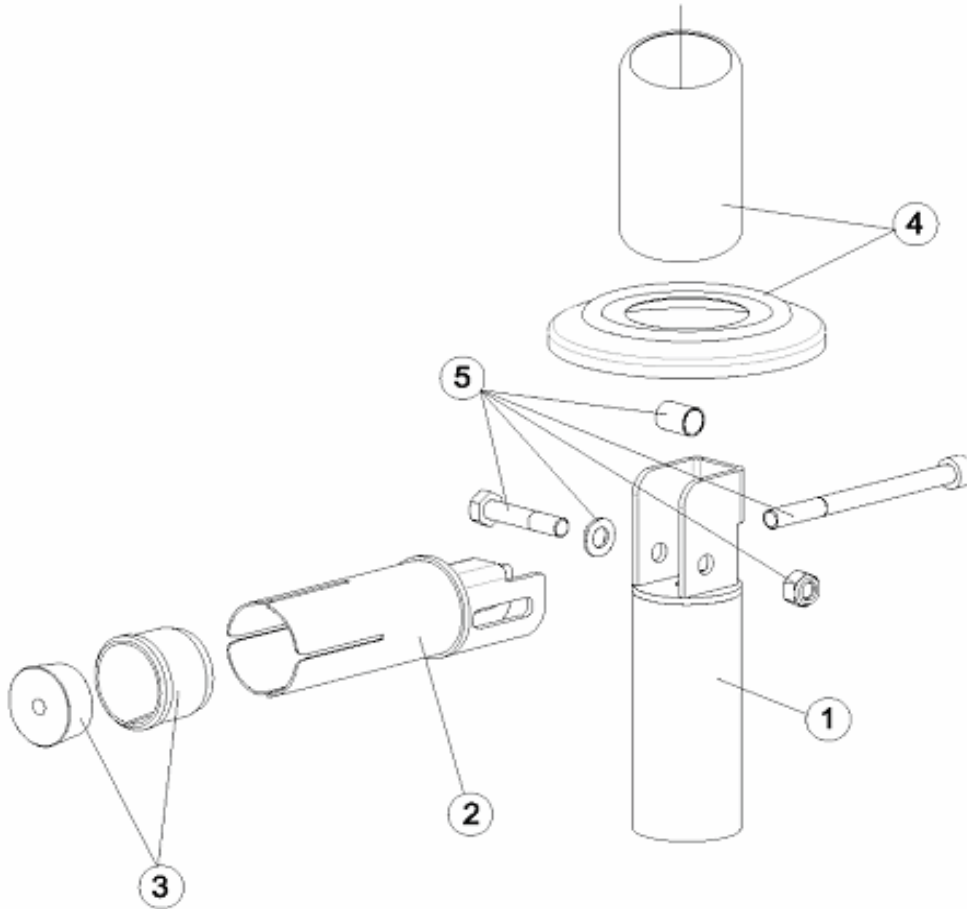

POS	CODE	DESCRIPTION	POS	CODE	DESCRIPTION
1	4401090201	ANCHOR BOTTOM PART	4	4401090204	ORNAMENTAL PIPE
2	4401090202	ANCHOR TOP PART	5	4401090205	HINGED ANCHORING BOLTS
3	4401010007	FIXING CONE			

CODE **00043**

DESCRIPTION: **ARTICULATED ANCHORING PIPE D.43**

PIEZA

OBSERVACIÓN

CODIGO **00043**

DESCRIPCION: **ANCLAJE ARTICULADO TUBO D.43**

ESPAÑOL

POS	CODIGO	DESCRIPCION	POS	CODIGO	DESCRIPCION
1	4401090201	PARTE INFERIOR ANCLAJE	4	4401090204	TUBO EMBELLECEDOR
2	4401090202	PARTE SUPERIOR ANCLAJE	5	4401090205	TORNILLERIA ANCLAJE ARTICULADO
3	4401010007	CONO FIJACIÓN			

CODIGO **00043**

DESCRIPCION: **ANCLAJE ARTICULADO TUBO D.43**

OBSERVACIONES

PIEZA

OBSERVACIÓN

CODE **00043**

DESCRIPTION: **FIXATION ARTICULÉE TUBE D.43**

FRANCAIS

POS	CODE	DESCRIPTION	POS	CODE	DESCRIPTION
1	4401090201	PARTIE INFÉRIEURE D'ANCRAGE	4	4401090204	TUBE ENJOLIVEUR
2	4401090202	PARTIE SUPÉRIEURE D'ANCRAGE	5	4401090205	VISSERIE D'ANCRAGE
3	4401010007	GALET CONIQUE DE SERRAGE			