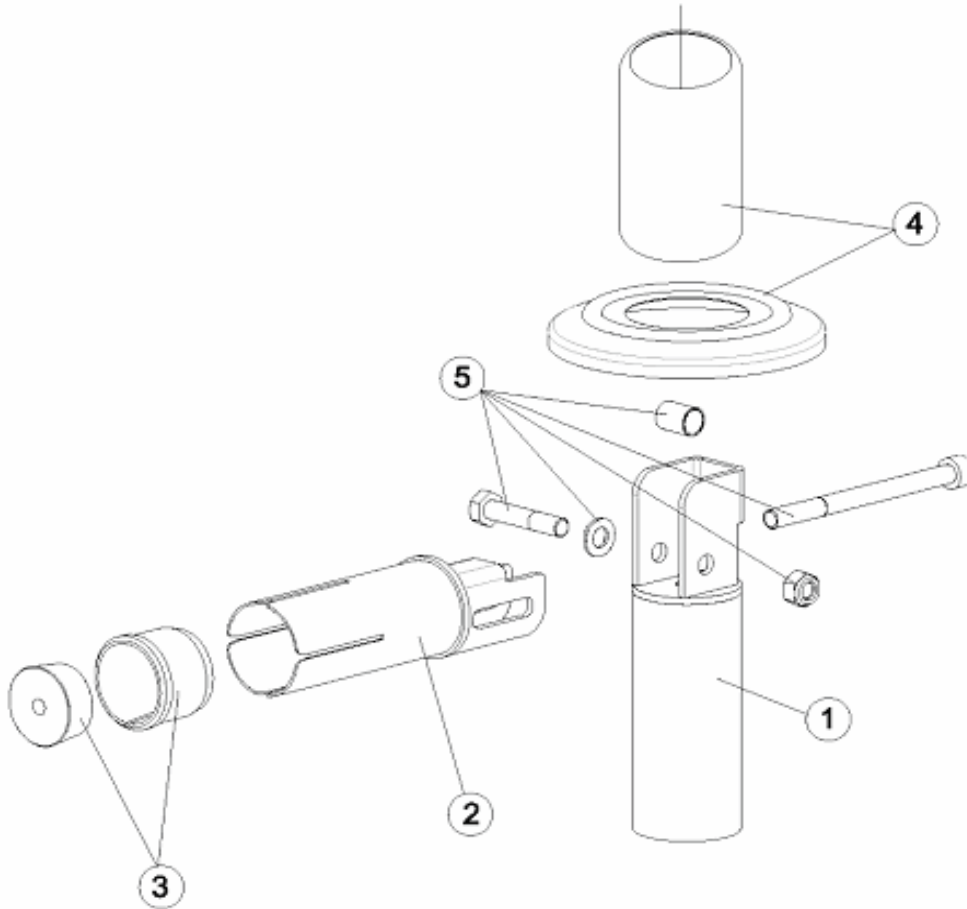

POS	CODE	DESCRIPTION	POS	CODE	DESCRIPTION
1	4401090201	ANCHOR BOTTOM PART	4	4401090204	ORNAMENTAL PIPE
2	4401090202	ANCHOR TOP PART	5	4401090205	HINGED ANCHORING BOLTS
3	4401010007	FIXING CONE			

CODE **00043**

POS	CODE	DESCRIPTION	POS	CODE	DESCRIPTION
1	4401090201	PARTIE INFÉRIEURE D'ANCRAGE	4	4401090204	TUBE ENJOLIVEUR
2	4401090202	PARTIE SUPÉRIEURE D'ANCRAGE	5	4401090205	VISSERIE D'ANCRAGE
3	4401010007	GALET CONIQUE DE SERRAGE			

CODE **00043**

DESCRIPTION: **FIXATION ARTICULÉE TUBE D.43**

PIEZA

OBSERVACIÓN

CODICE **00043**

DESCRIZIONE: **ANCORAGGIO ARTICOLATO TUBO D. 43**

ITALIANO

POS	CODICE	DESCRIZIONE	POS	CODICE	DESCRIZIONE
1	4401090201	PARTE INFERIORE ANCORAGGIO	4	4401090204	TUBO SNODO
2	4401090202	PARTE SUPERIORE ANCORAGGIO	5	4401090205	KIT BULLONERIA ANCORAGGIO
3	4401010007	CONO FISSAGGIO SNODO			

CODICE **00043**

DESCRIZIONE: **ANCORAGGIO ARTICOLATO TUBO D. 43**

PIEZA

OBSERVACIÓN

CODIGO **00043**

DESCRIÇÃO: **ANCORAGEM ARTICULADA TUBO D. 43**

PORTUGUES

POS	CODIGO	DESCRIÇÃO	POS	CODIGO	DESCRIÇÃO
1	4401090201	PARTE INFERIOR ÂNCORA	4	4401090204	TUBO EMBELEZADOR
2	4401090202	PARTE SUPERIOR ÂNCORA	5	4401090205	PARAFUSOS ÂNCORA
3	4401010007	CONE FIXAÇÃO			