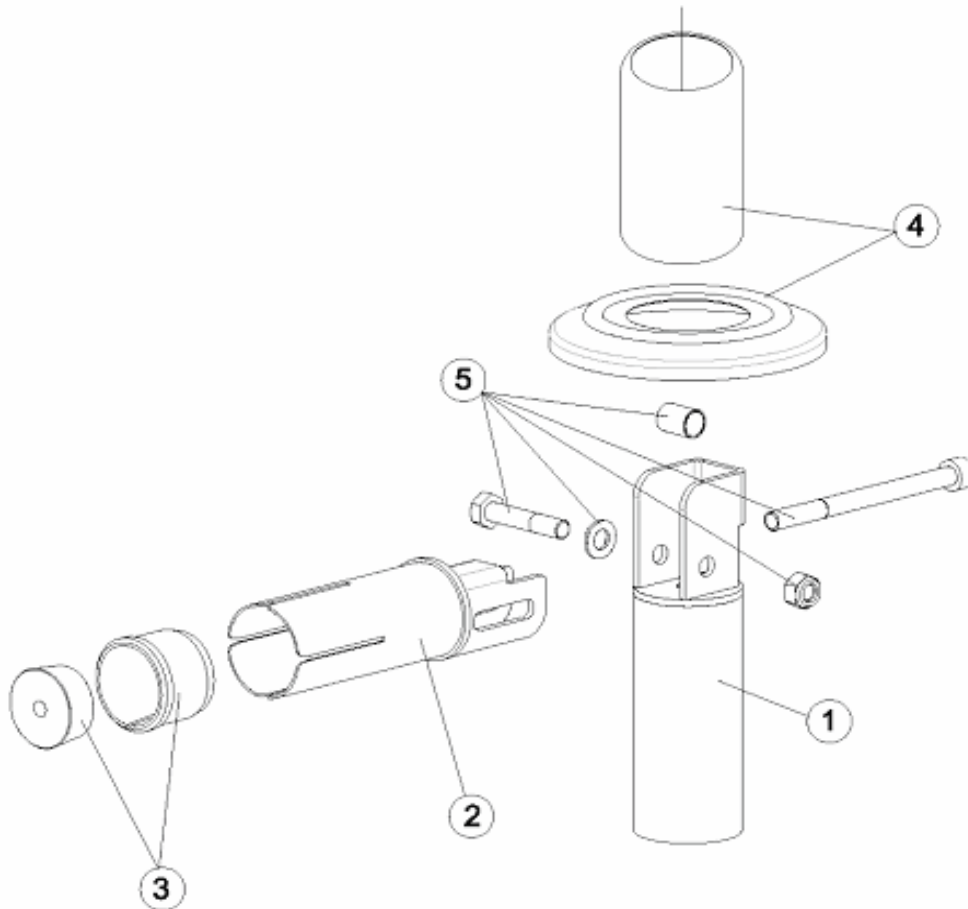

POS	CODE	DESCRIPTION	POS	CODE	DESCRIPTION
1	4401090201	ANCHOR BOTTOM PART	4	4401090204	ORNAMENTAL PIPE
2	4401090202	ANCHOR TOP PART	5	4401090205	HINGED ANCHORING BOLTS
3	4401010007	FIXING CONE			

CODE **00043**

POS	CODE	DESCRIPTION	POS	CODE	DESCRIPTION
1	4401090201	PARTIE INFÉRIEURE D'ANCRAGE	4	4401090204	TUBE ENJOLIVEUR
2	4401090202	PARTIE SUPÉRIEURE D'ANCRAGE	5	4401090205	VISSERIE D'ANCRAGE
3	4401010007	GALET CONIQUE DE SERRAGE			

CODE **00043**

DESCRIPTION: **FIXATION ARTICULÉE TUBE D.43**

PIEZA

OBSERVACIÓN

CODICE **00043**

DESCRIZIONE: **ANCORAGGIO ARTICOLATO TUBO D. 43**

ITALIANO

POS	CODICE	DESCRIZIONE	POS	CODICE	DESCRIZIONE
1	4401090201	PARTE INFERIORE ANCORAGGIO	4	4401090204	TUBO SNODO
2	4401090202	PARTE SUPERIORE ANCORAGGIO	5	4401090205	KIT BULLONERIA ANCORAGGIO
3	4401010007	CONO FISSAGGIO SNODO			

CODICE **00043**

DESCRIZIONE: **ANCORAGGIO ARTICOLATO TUBO D. 43**

PIEZA

OBSERVACIÓN

CODIGO **00043**

DESCRIÇÃO: **ANCORAGEM ARTICULADA TUBO D. 43**

PORTUGUES

POS	CODIGO	DESCRIÇÃO	POS	CODIGO	DESCRIÇÃO
1	4401090201	PARTE INFERIOR ÂNCORA	4	4401090204	TUBO EMBELEZADOR
2	4401090202	PARTE SUPERIOR ÂNCORA	5	4401090205	PARAFUSOS ÂNCORA
3	4401010007	CONE FIXAÇÃO			