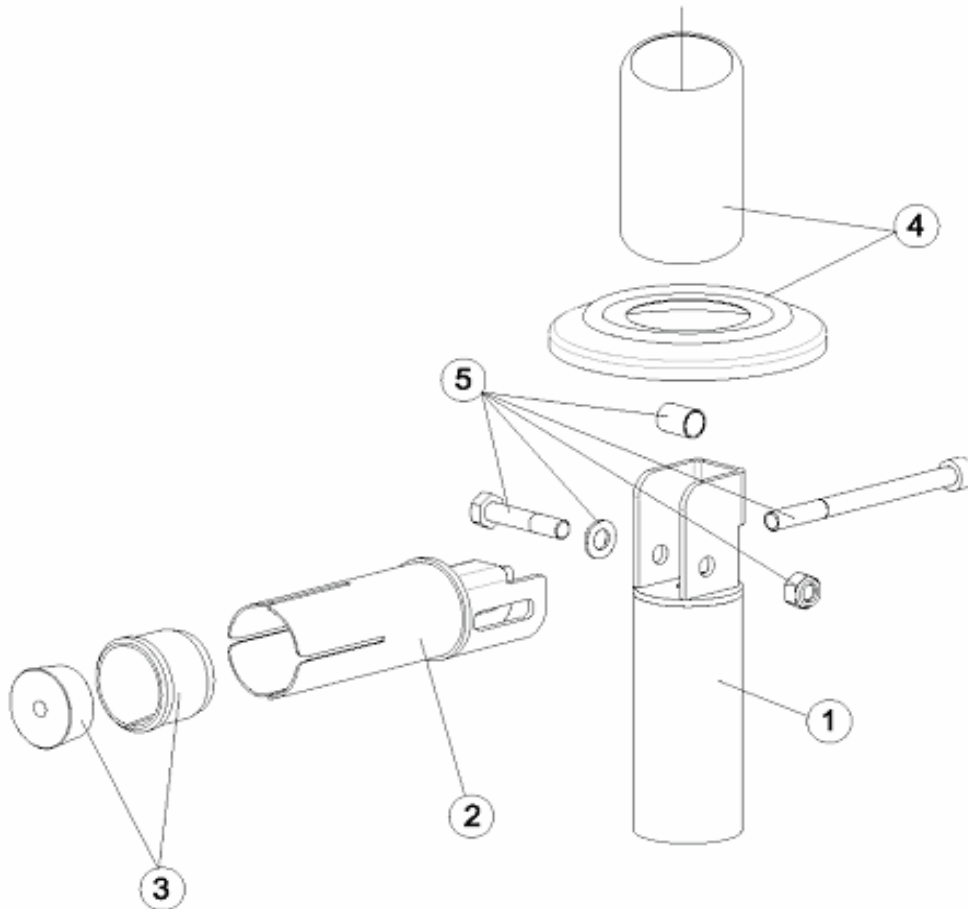

CODE **00043**

BESCHREIBUNG: **VERANKERUNG GELENK ROHR R. 43**

...

PIEZA

OBSERVACIÓN

CODE **00043**

DESCRIPTION: **ARTICULATED ANCHORING PIPE D.43**

ENGLISH

POS	CODE	DESCRIPTION	POS	CODE	DESCRIPTION
1	4401090201	ANCHOR BOTTOM PART	4	4401090204	ORNAMENTAL PIPE
2	4401090202	ANCHOR TOP PART	5	4401090205	HINGED ANCHORING BOLTS
3	4401010007	FIXING CONE			

CODE **00043**

DESCRIPTION: **ARTICULATED ANCHORING PIPE D.43**

PIEZA

OBSERVACIÓN

CODIGO **00043**

DESCRIPCION: **ANCLAJE ARTICULADO TUBO D.43**

ESPAÑOL

POS	CODIGO	DESCRIPCION	POS	CODIGO	DESCRIPCION
1	4401090201	PARTE INFERIOR ANCLAJE	4	4401090204	TUBO EMBELLECEDOR
2	4401090202	PARTE SUPERIOR ANCLAJE	5	4401090205	TORNILLERIA ANCLAJE ARTICULADO
3	4401010007	CONO FIJACIÓN			

POS	CODE	DESCRIPTION	POS	CODE	DESCRIPTION
1	4401090201	PARTIE INFÉRIEURE D'ANCRAGE	4	4401090204	TUBE ENJOLIVEUR
2	4401090202	PARTIE SUPÉRIEURE D'ANCRAGE	5	4401090205	VISSERIE D'ANCRAGE
3	4401010007	GALET CONIQUE DE SERRAGE			