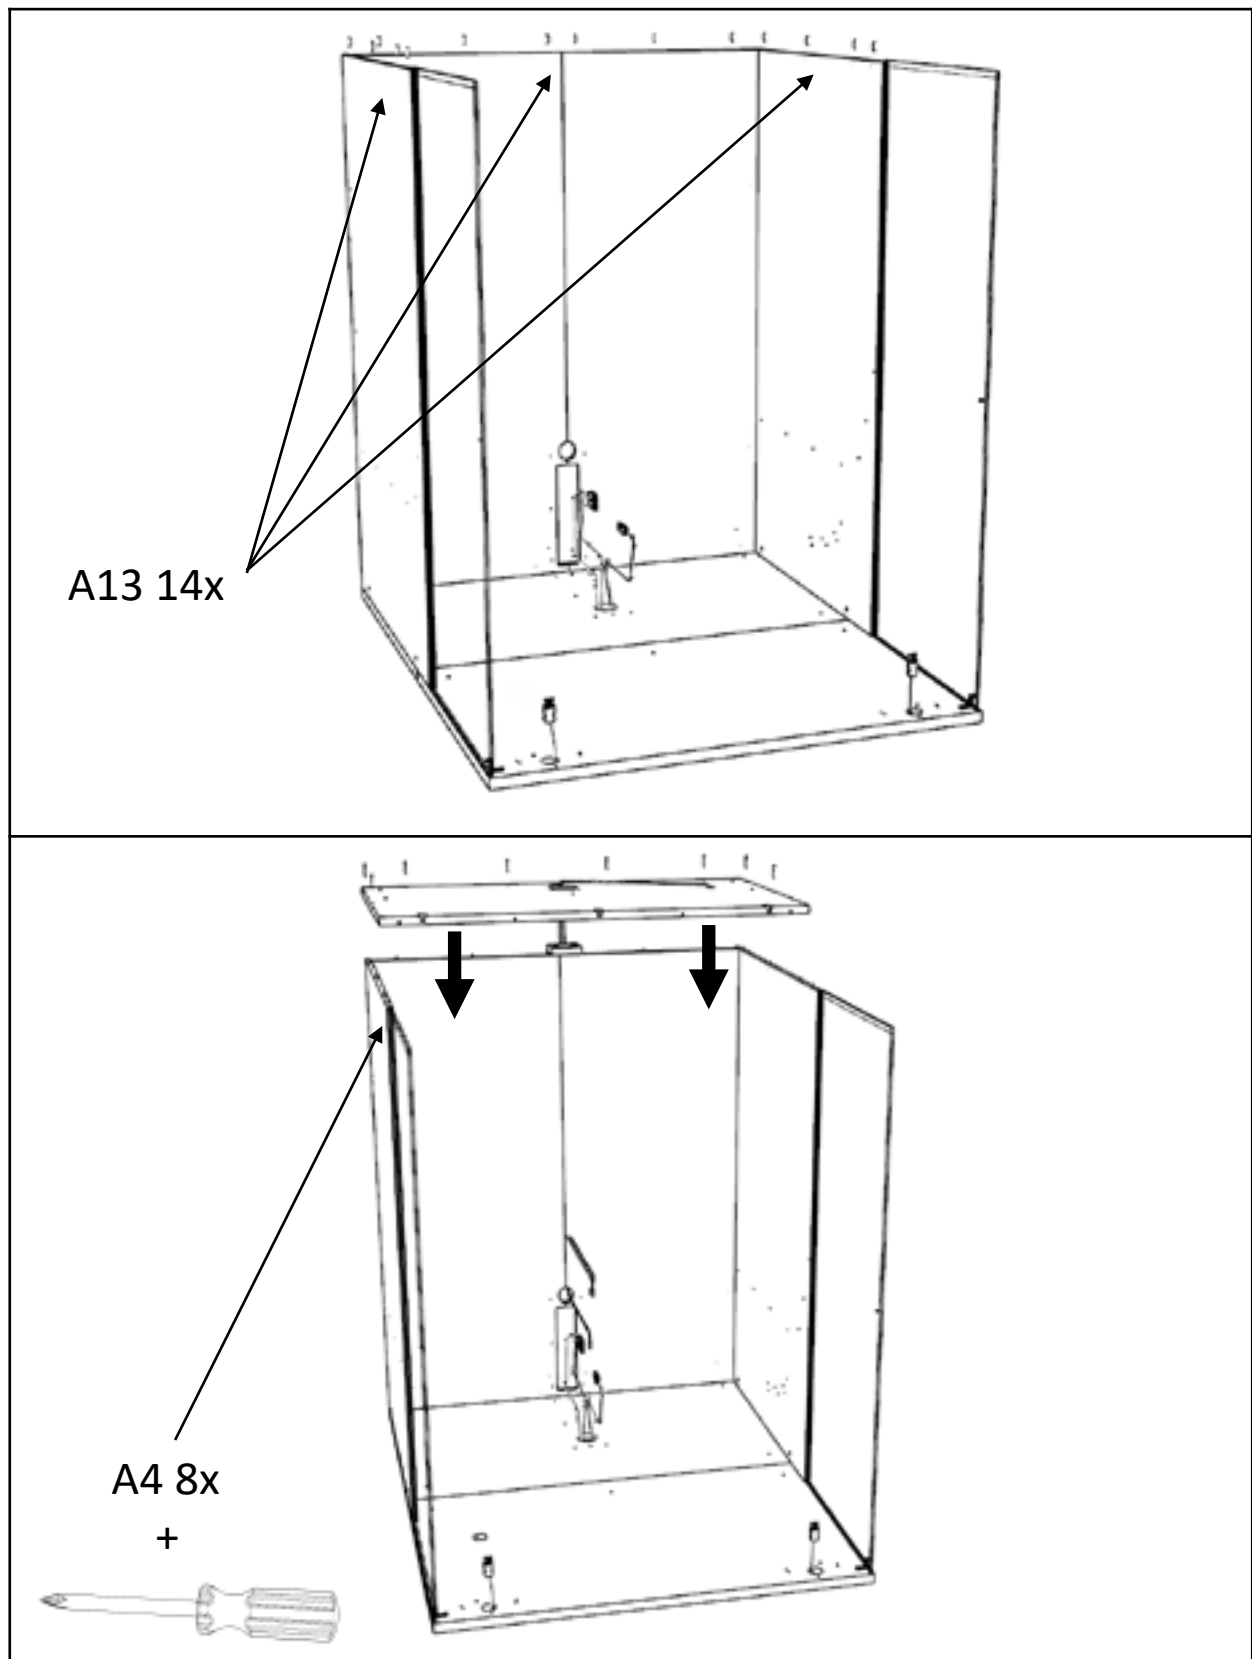

b-intense® ZEN Lounge 2