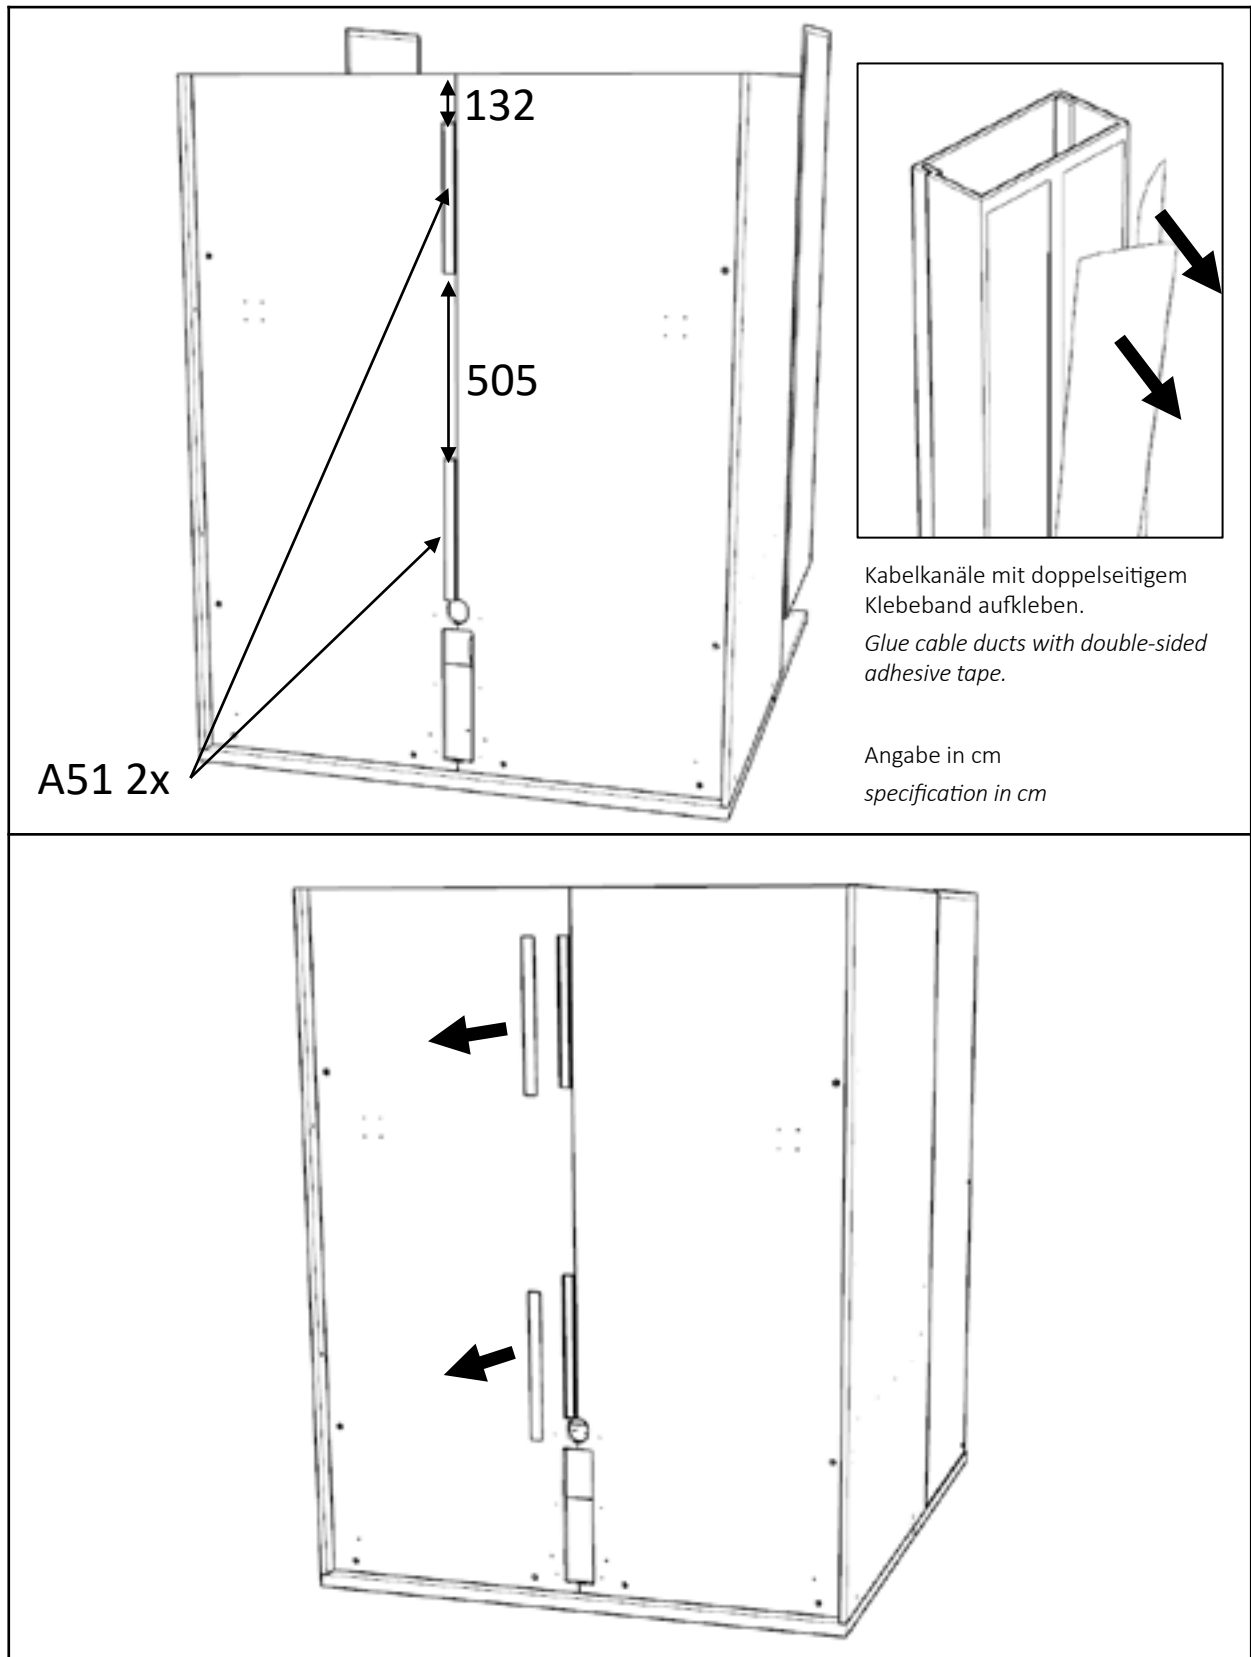

b-intense® ZEN Lounge 2