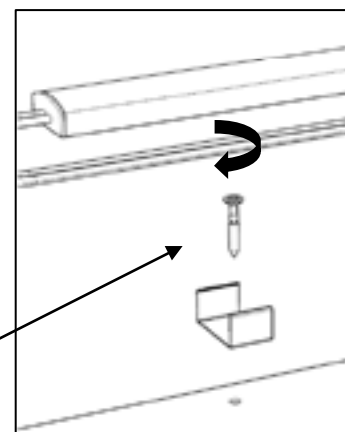

# b-intense® ZEN Lounge 2

Der dickere LED Balken wird nur hingelegt, keine Montage mit Schrauben oder Kleben. Er wird später durch das Brett eingeklemmt und so fixiert.

*The thicker LED bar is only laid down, no mounting with screws or gluing. It will be clamped later by the board and thus fixed.*

LED direkt /  
LED direct

BI07\_\_LD

A1 2x  
LED

Den dünneren der beiden LED Streifen mit Clips befestigen.

*Fasten the thinner of the two LED strips with clips.*