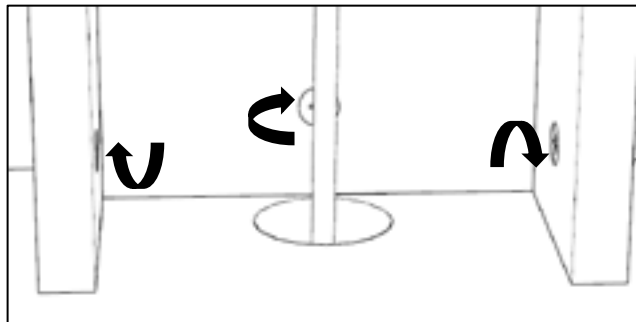

b-intense® ZEN Lounge 2

B104__S2

A17 6x
A18 6x
+

2x