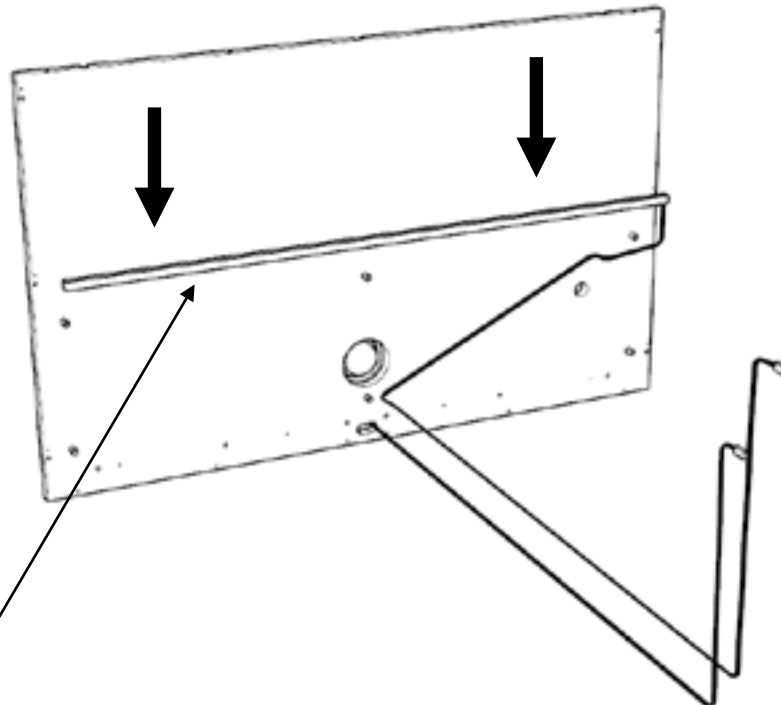

b-intense® ZEN Lounge 2

Der dickere LED Balken wird nur hingelegt, keine Montage mit Schrauben oder Kleben. Er wird später durch das Brett eingeklemmt und so fixiert.

The thicker LED bar is only laid down, no mounting with screws or gluing. It will be clamped later by the board and thus fixed.

LED direkt /
LED direct