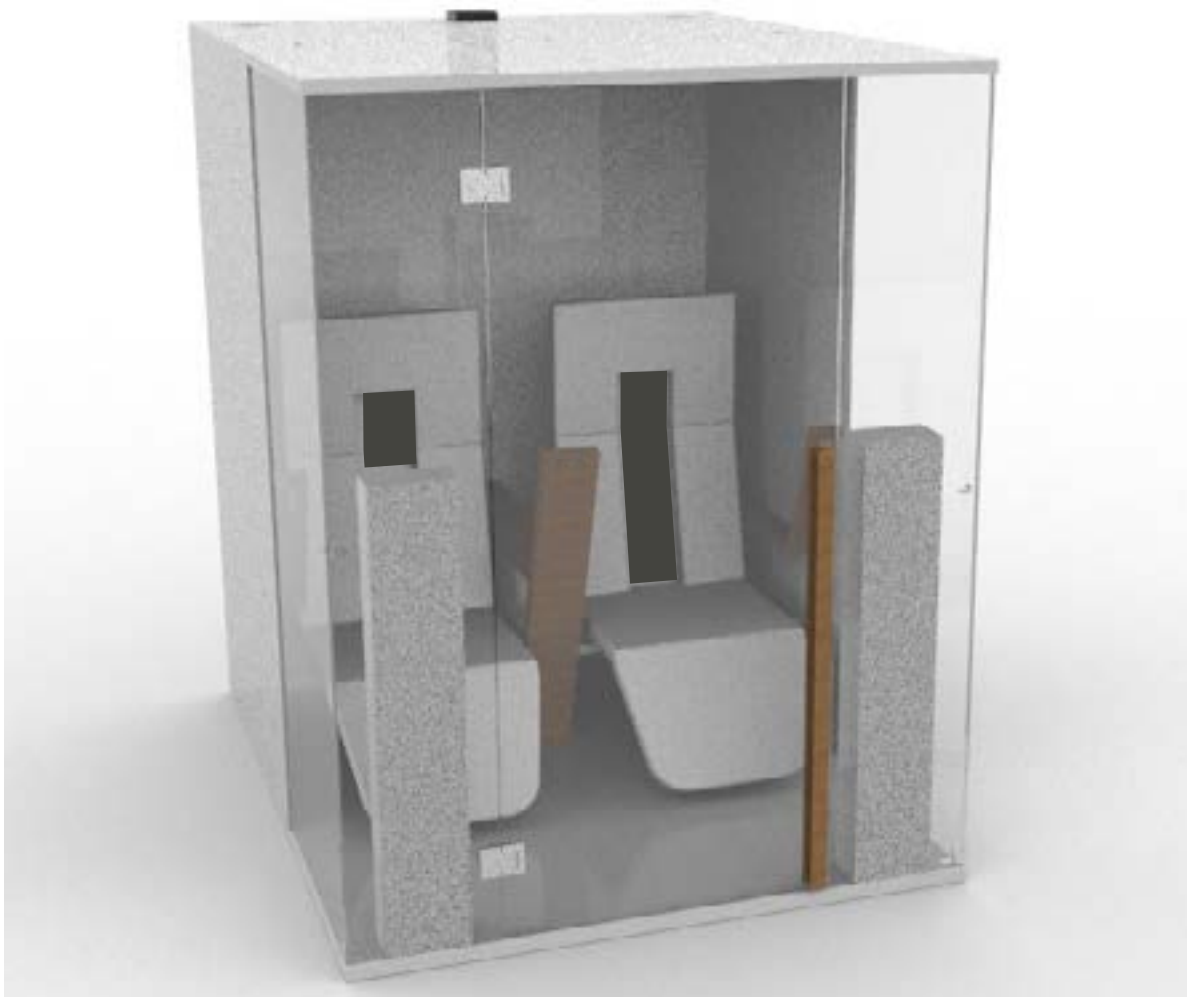

## Infrarotkabine ZEN Lounge 2

Montageanleitung  
Assembly instructions  
Montagehandleiding  
Notice de montage  
Istruzioni di montaggio

230 Volt