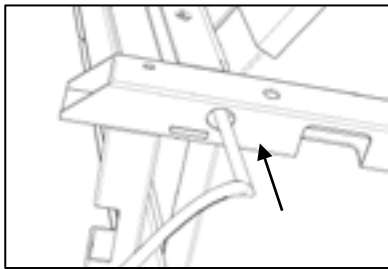

b-intense® ZEN Lounge 2

1x

Temperaturfühler/
temperature sensor

ⓘ Einbau des Temperaturfühlers ist auf beiden Seiten möglich. Der Einbau des Temperaturfühlers für die linke Seite erfolgt auf Seite 31.

Installation of the temperature sensor is possible on both sides. The temperature sensor for the left side is installed on the side 31.