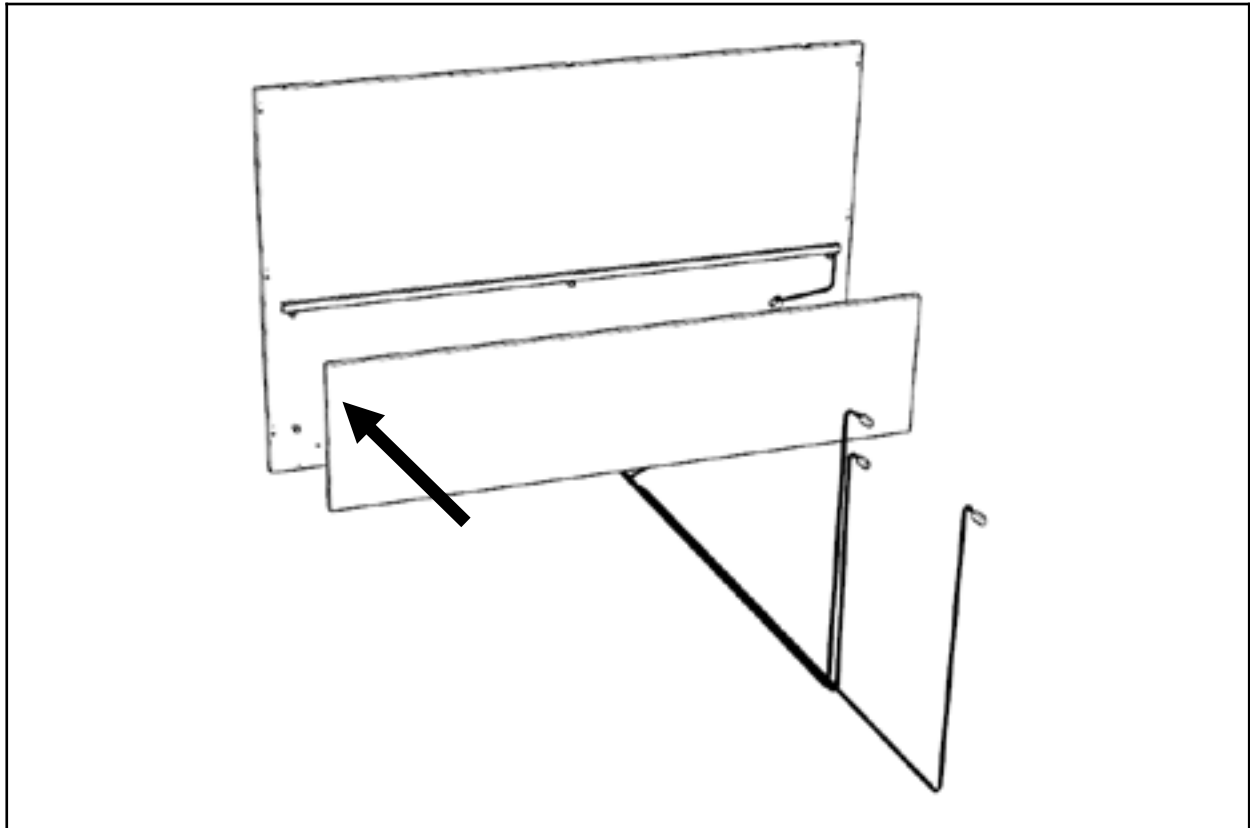

b-intense® ZEN Lounge 2