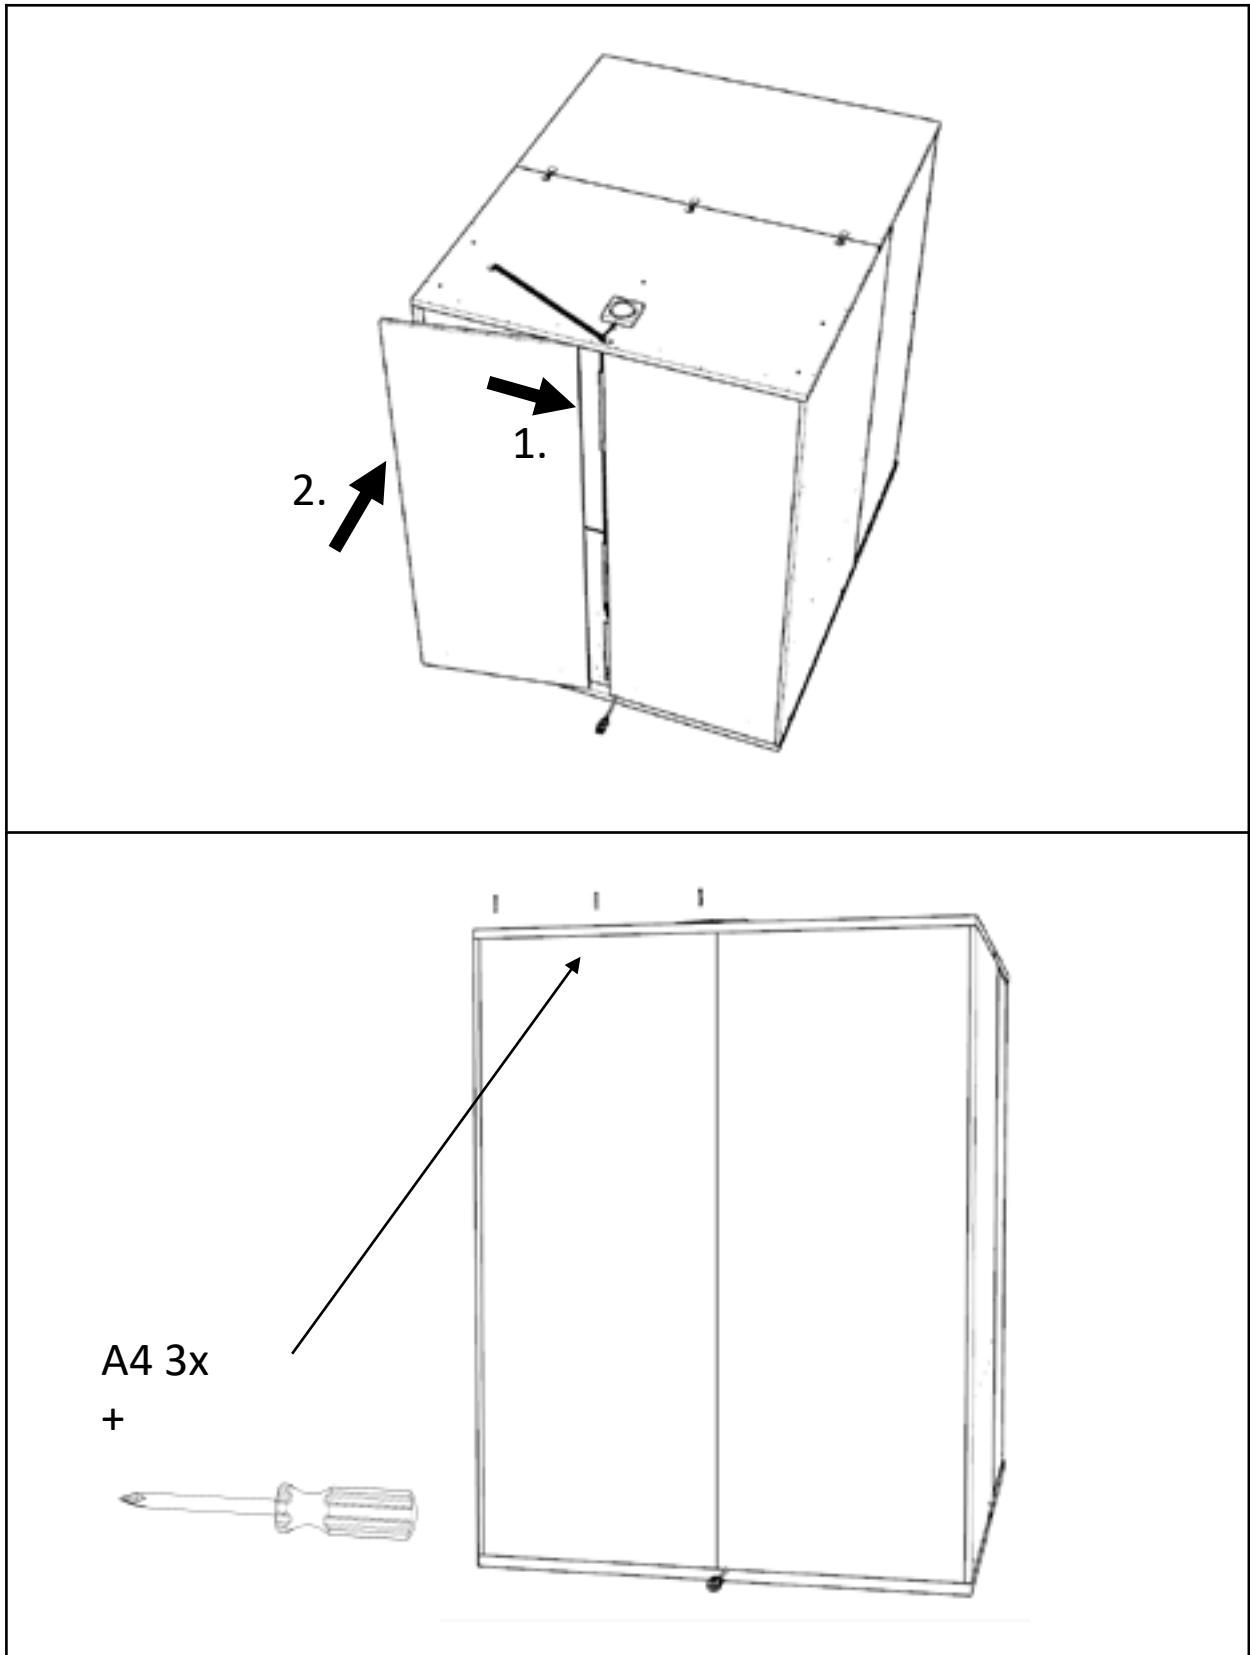

b-intense® ZEN Lounge 2