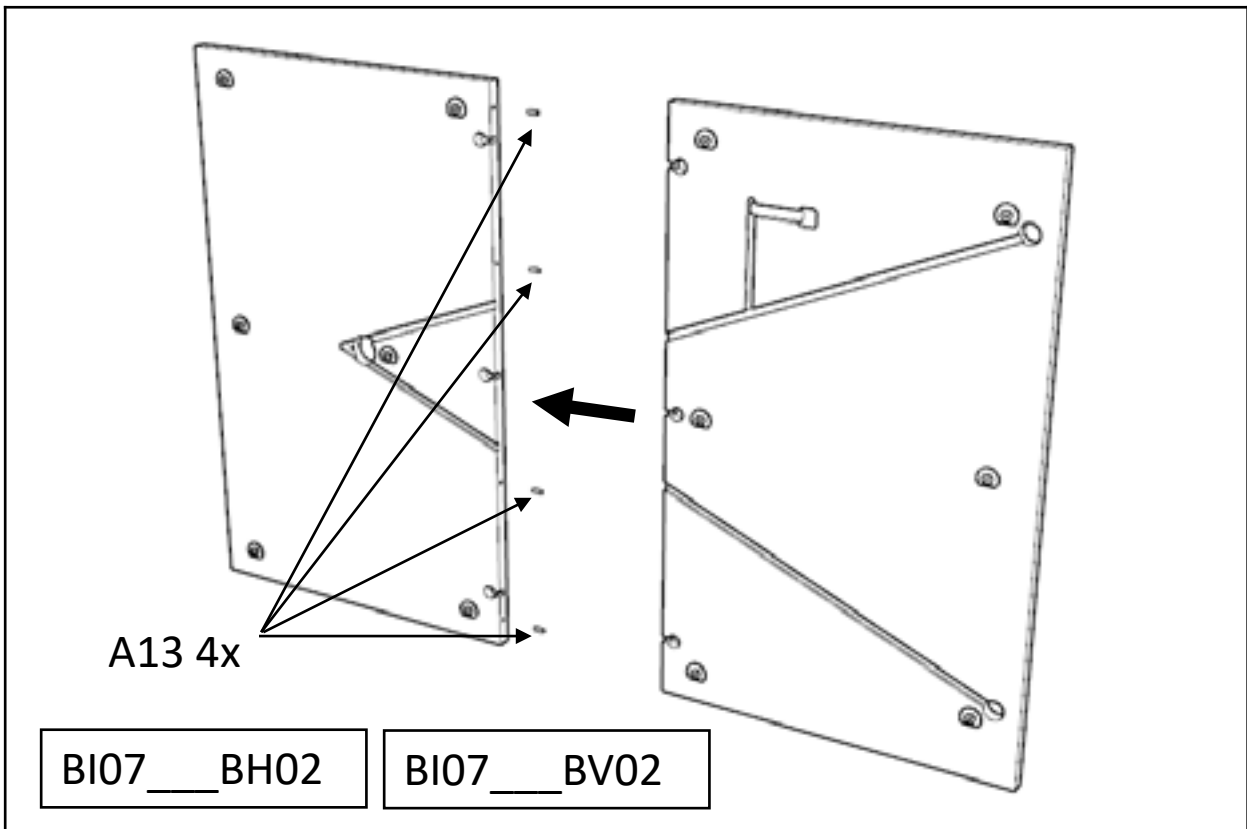

b-intense® ZEN Lounge 2