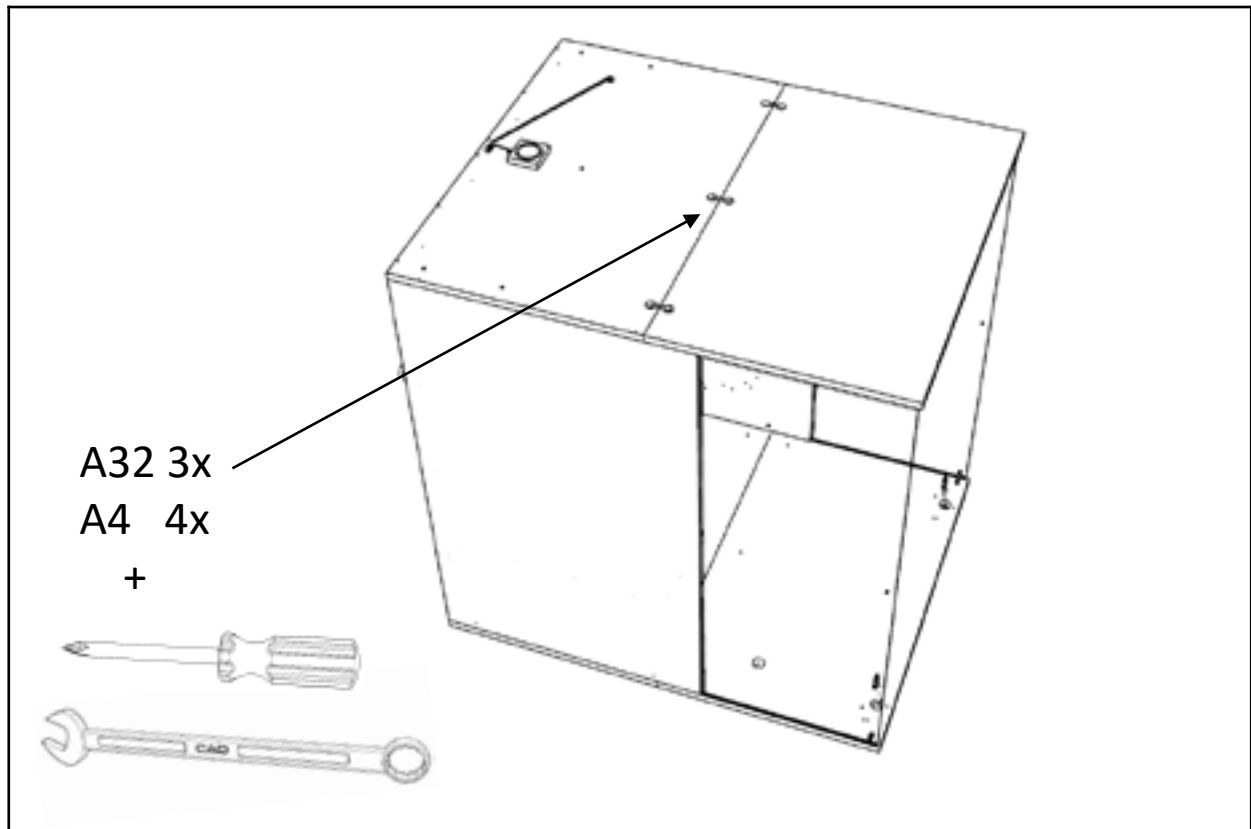

b-intense® ZEN Lounge 2

2x Lautsprecher auf Kabinenrückseite montieren und Kabel durchziehen.

Mount 2x loudspeakers on cabin backside and pull cables through.

2x Lautsprecher/
Loudspeaker
A5 8x

+