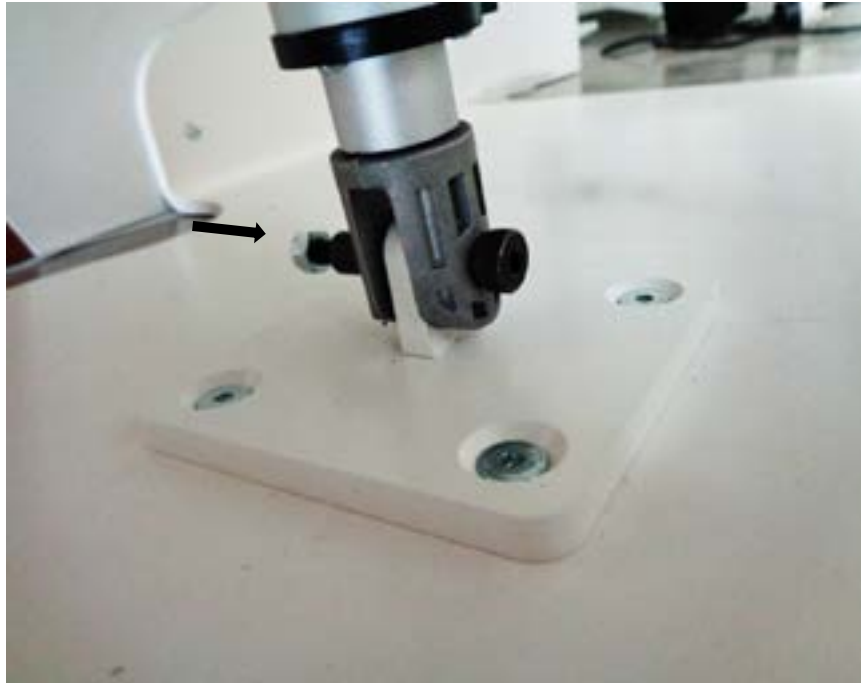

b-intense® ZEN Lounge 2