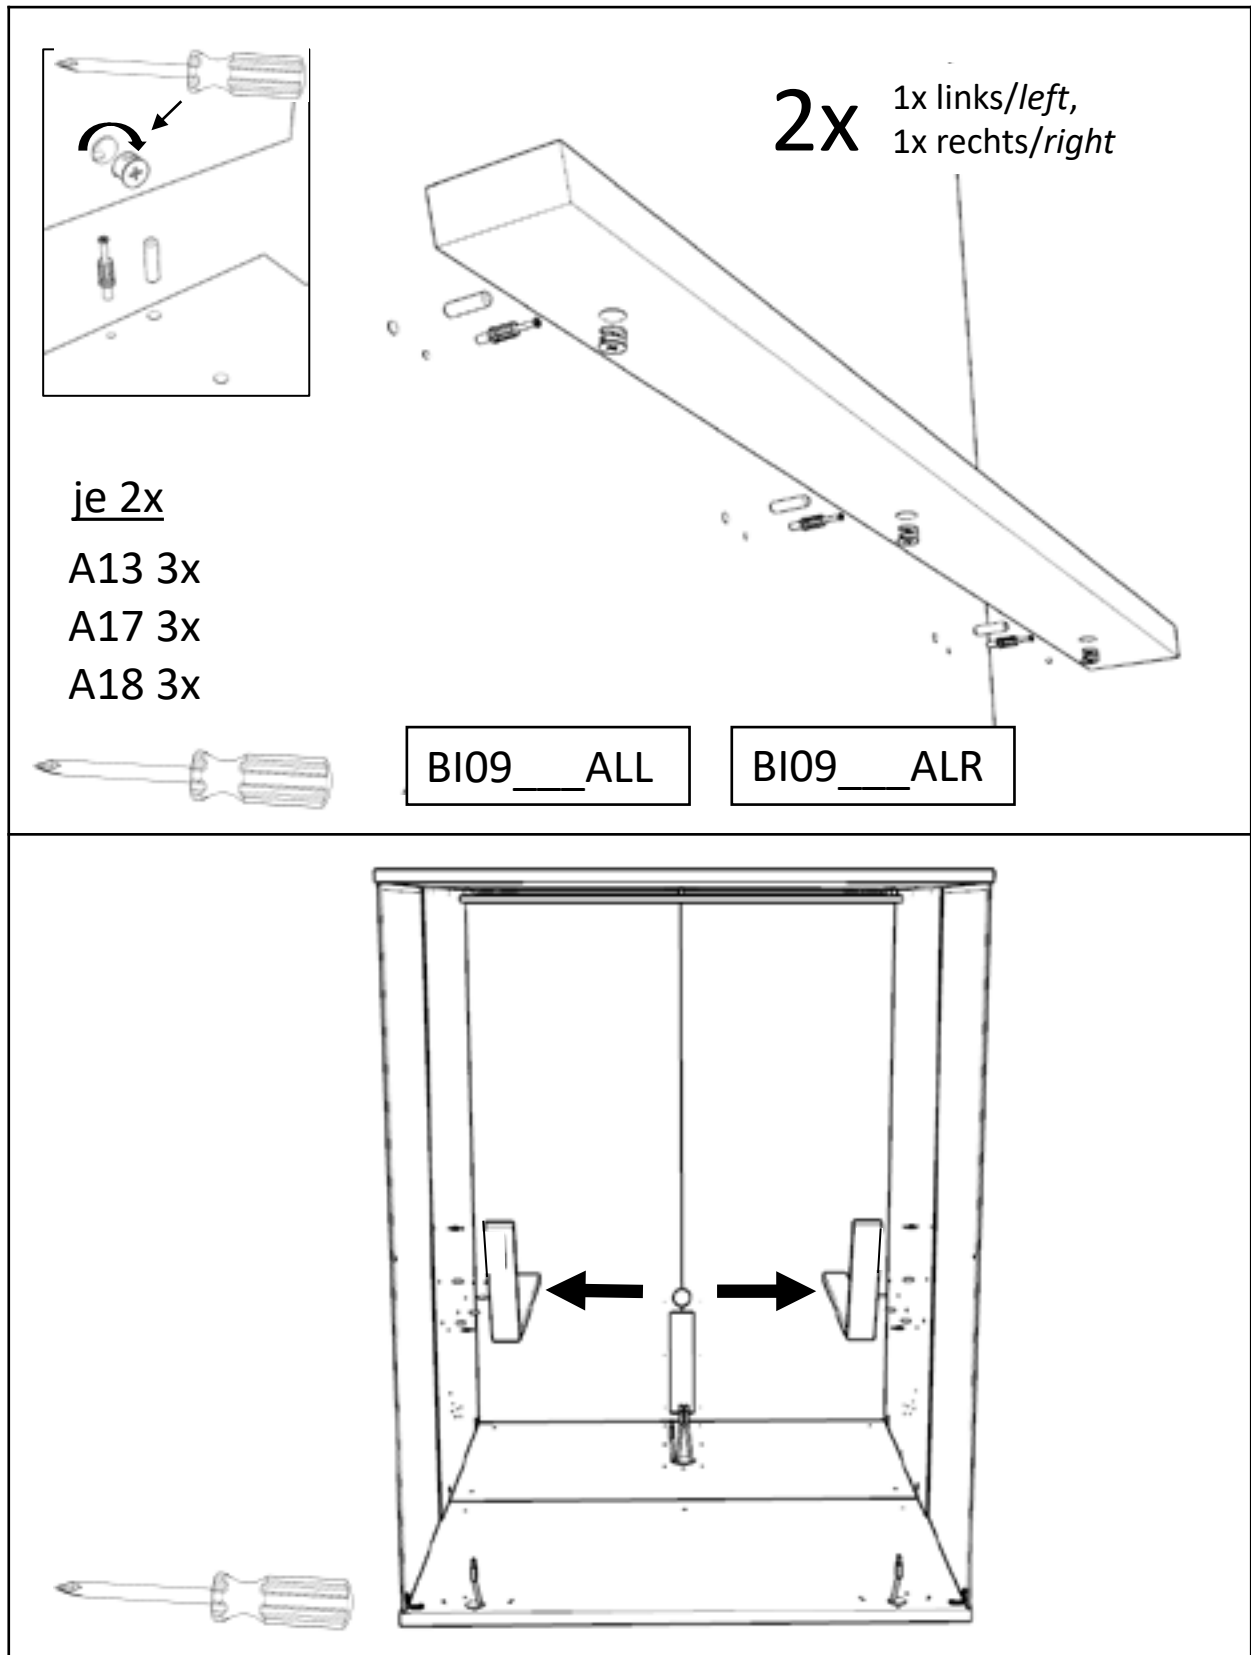

b-intense® ZEN Lounge 2