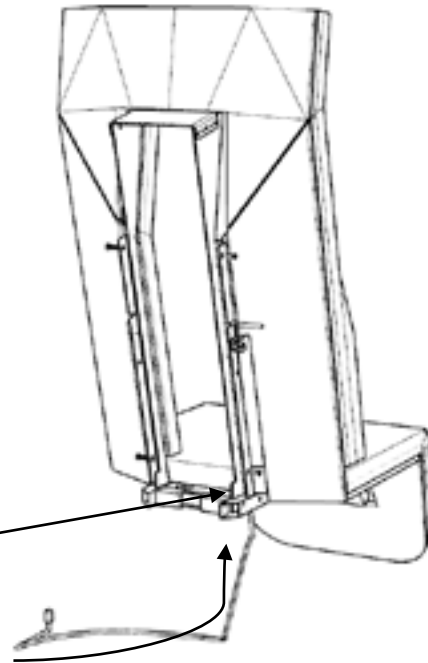

b-intense® ZEN Lounge 2

1x

Temperaturfühler/
temperature sensor

ⓘ Einbau des Temperaturfühlers ist auf beiden Seiten möglich. Der Einbau des Temperaturfühlers für die linke Seite erfolgt auf Seite 31.

Installation of the temperature sensor is possible on both sides. The temperature sensor for the left side is installed on the side 31.