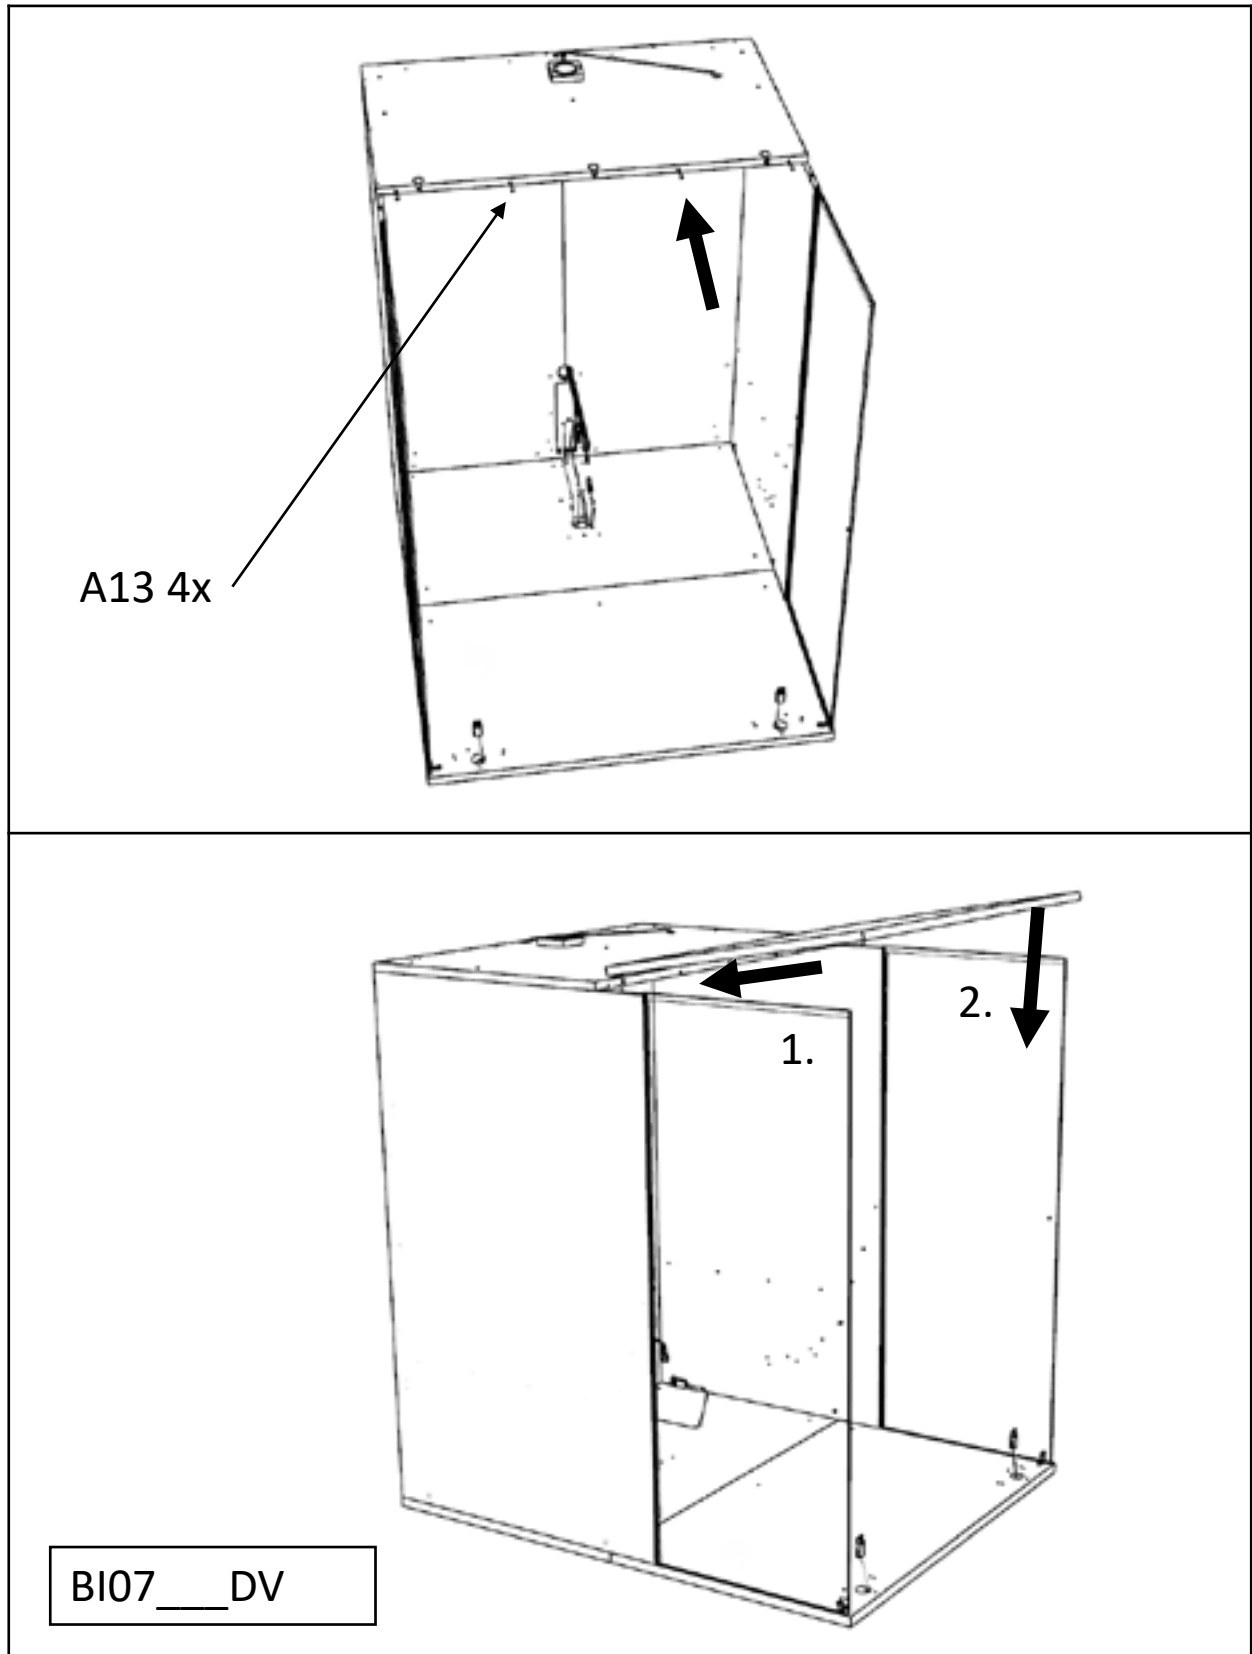

b-intense® ZEN Lounge 2