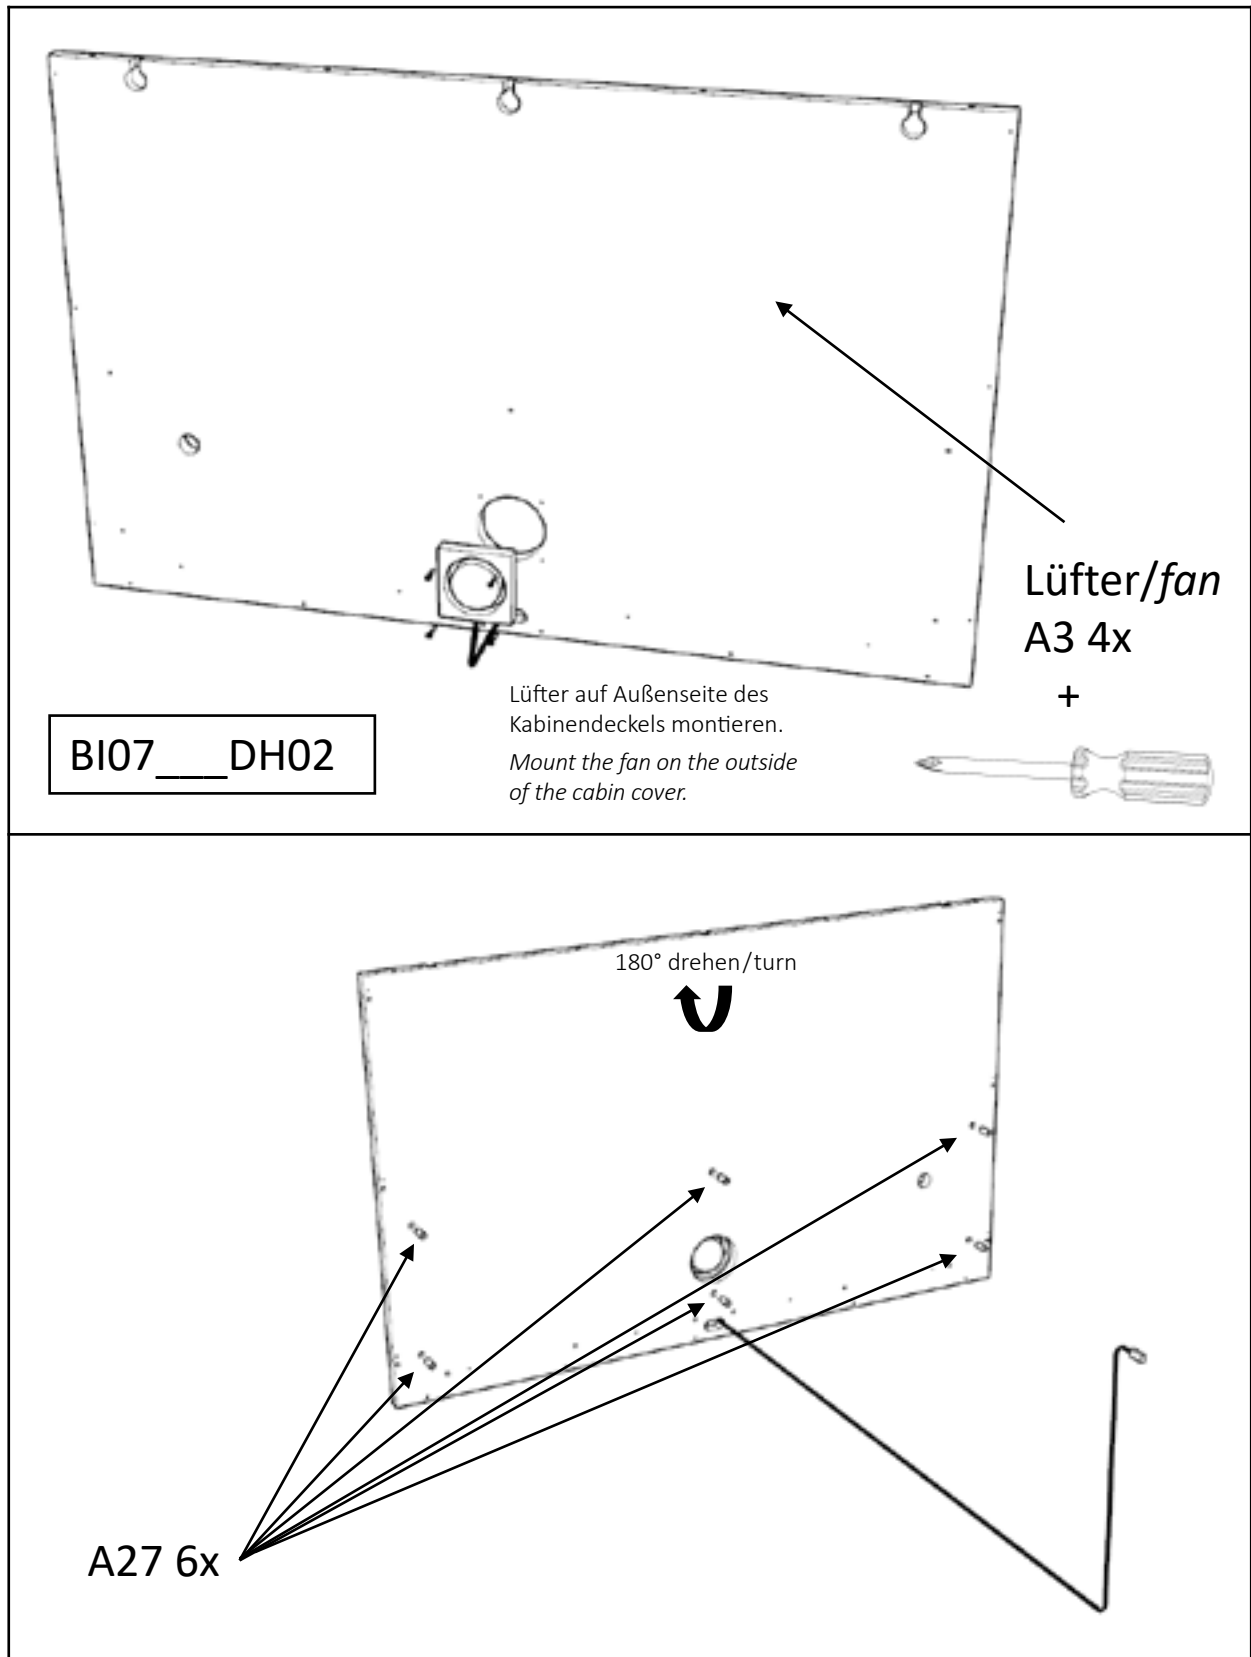

b-intense® ZEN Lounge 2