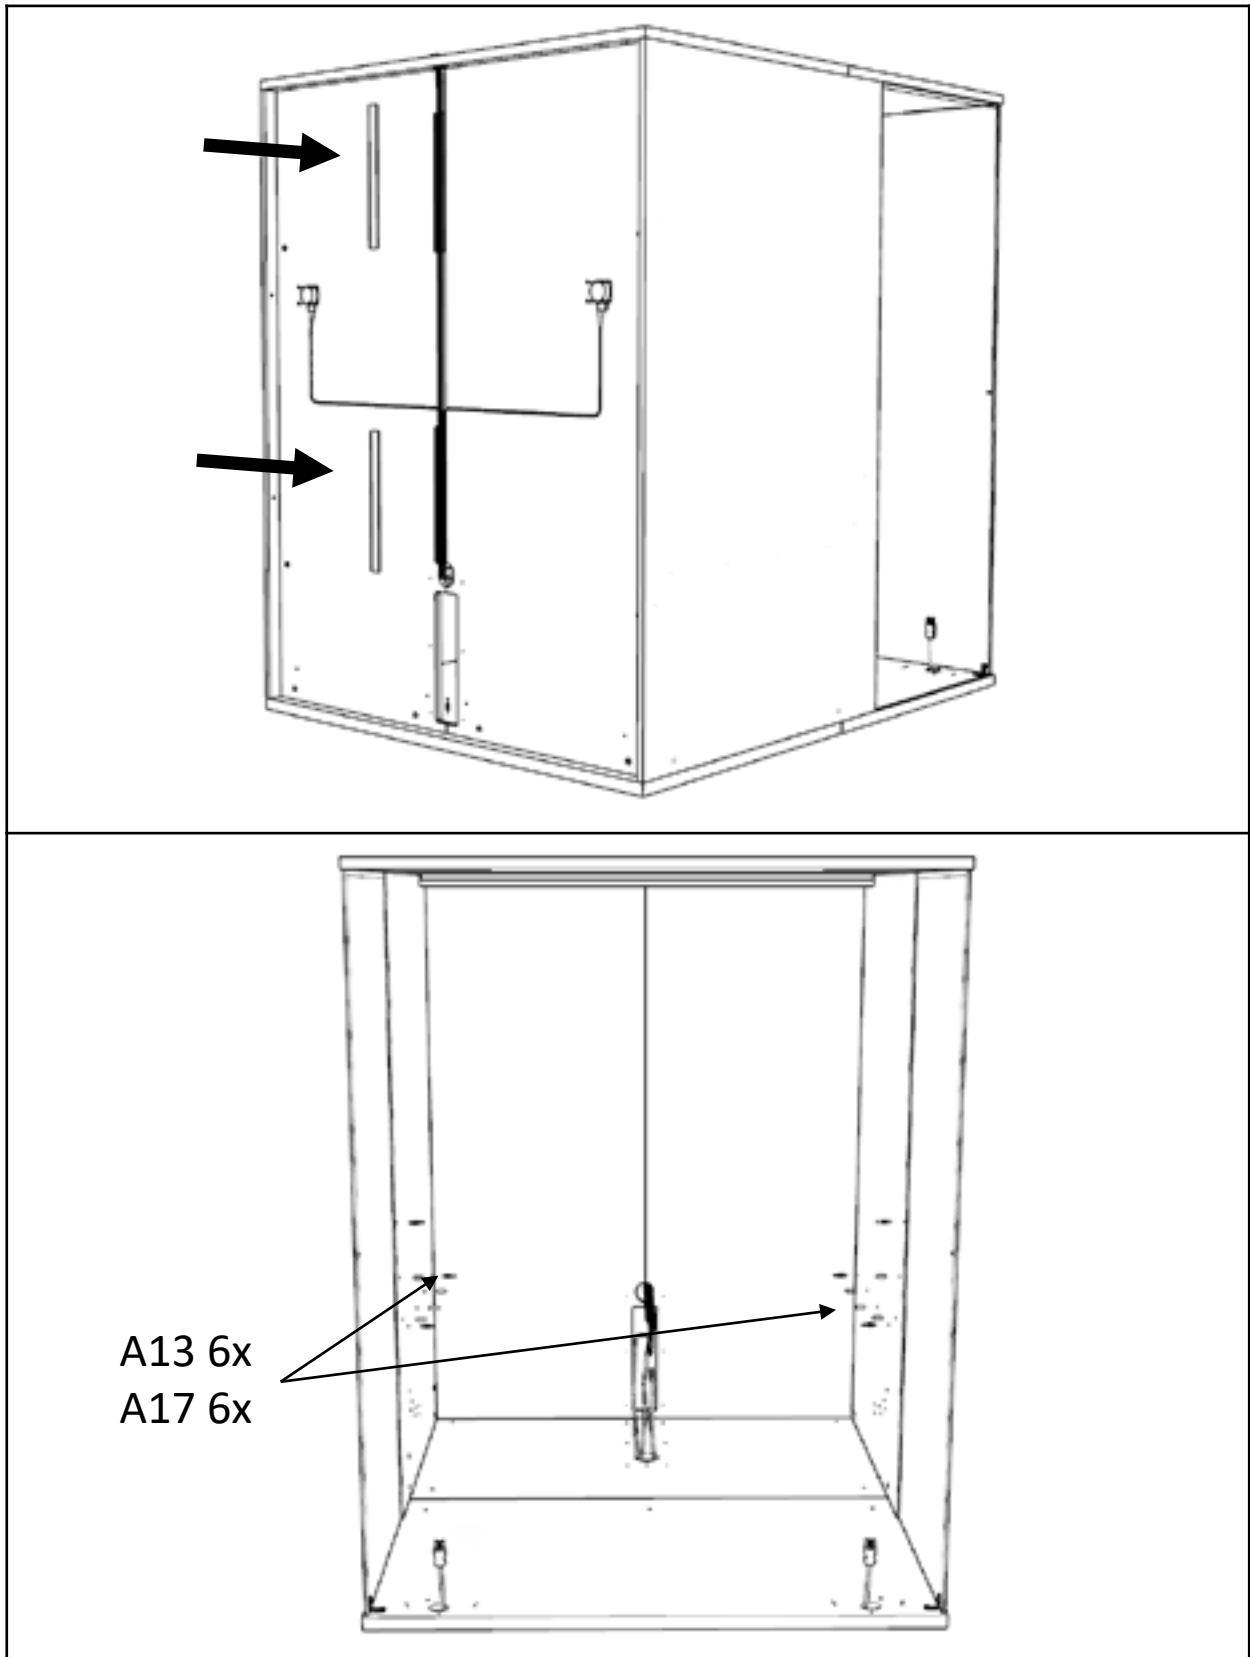

b-intense® ZEN Lounge 2