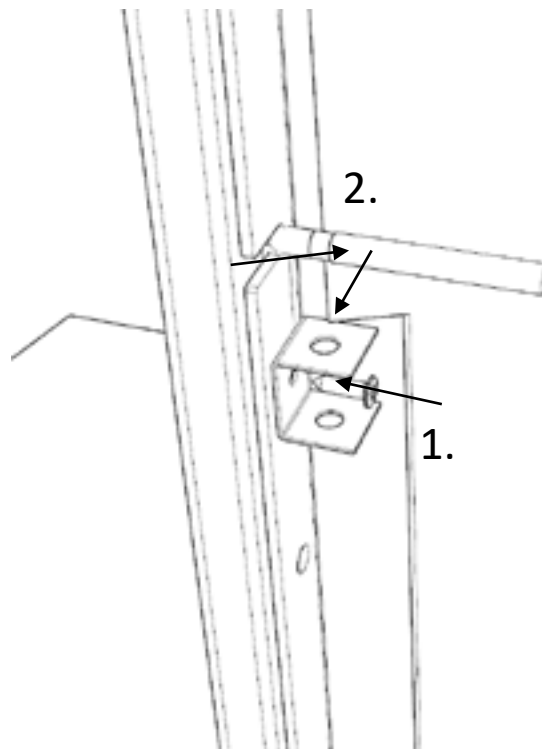

1x

Temperaturfühler/
temperature sensor