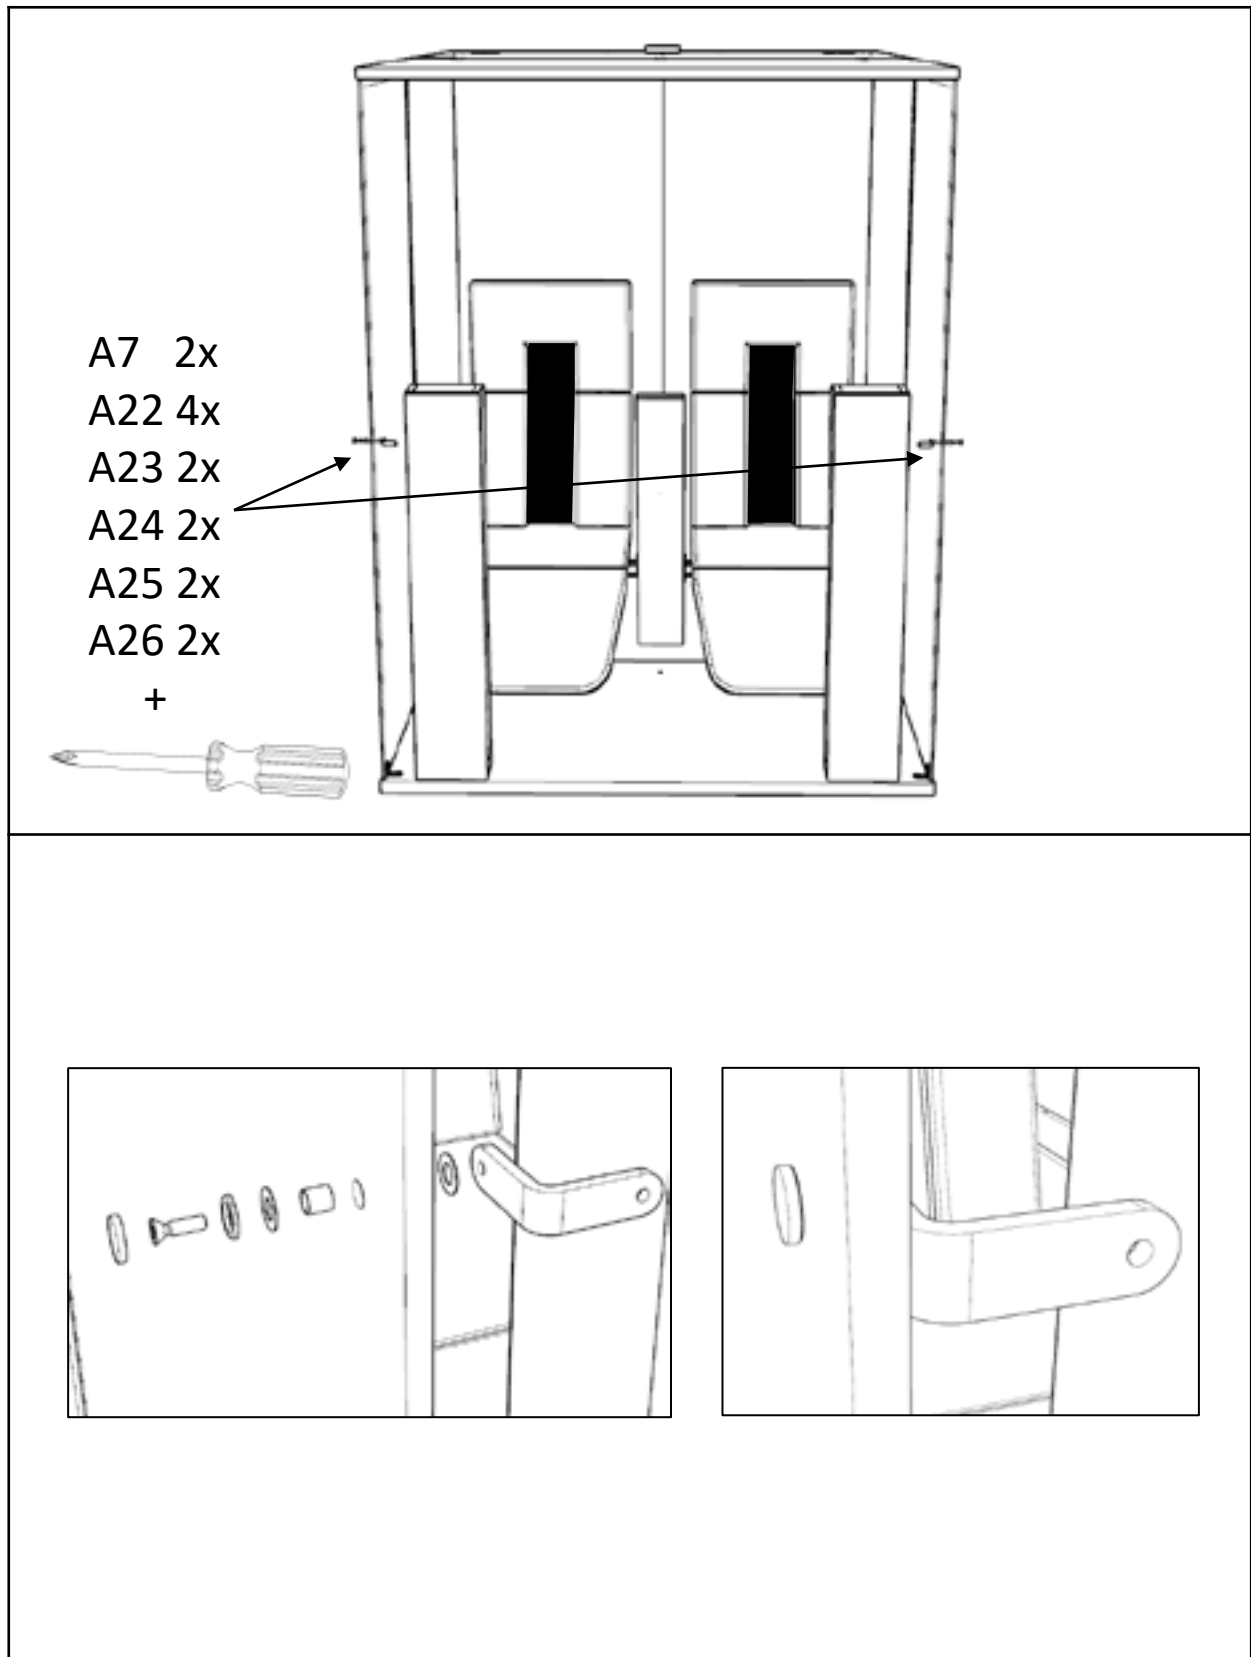

b-intense® ZEN Lounge 2