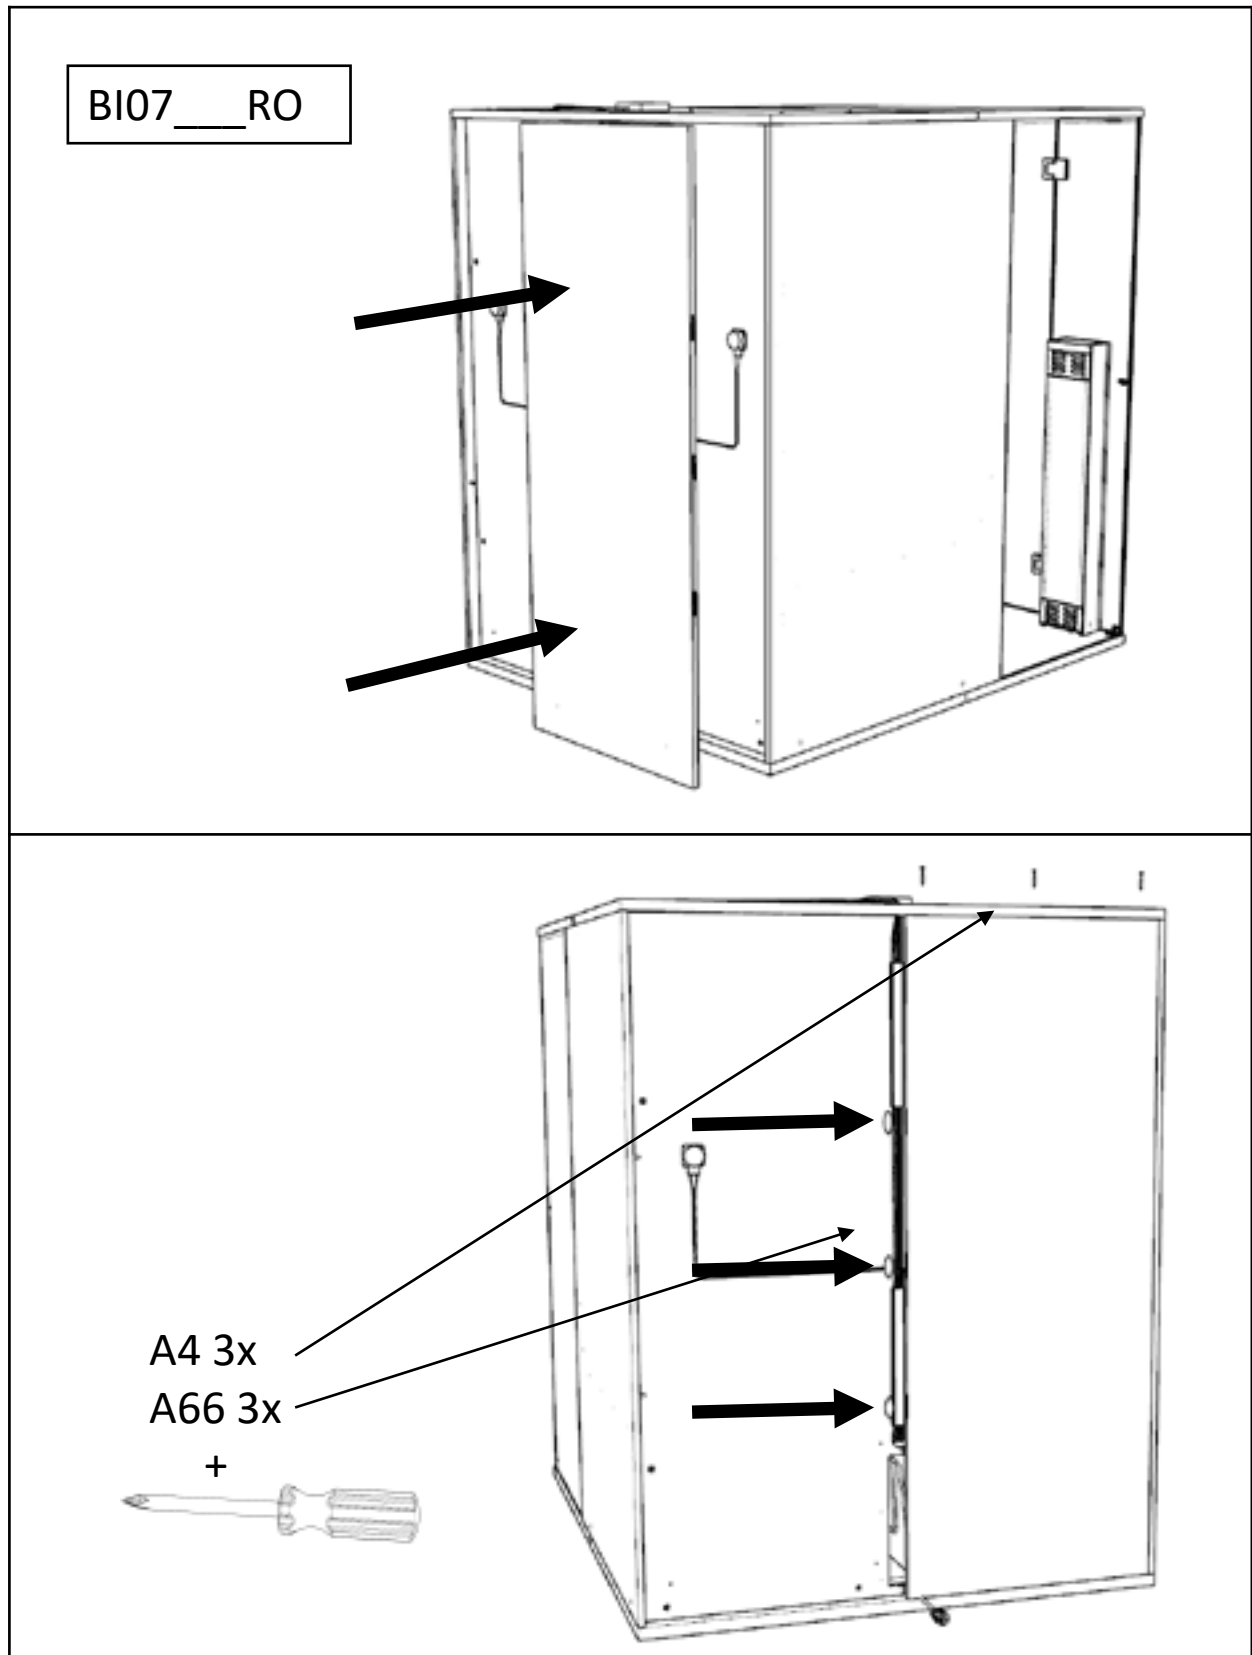

b-intense® ZEN Lounge 2