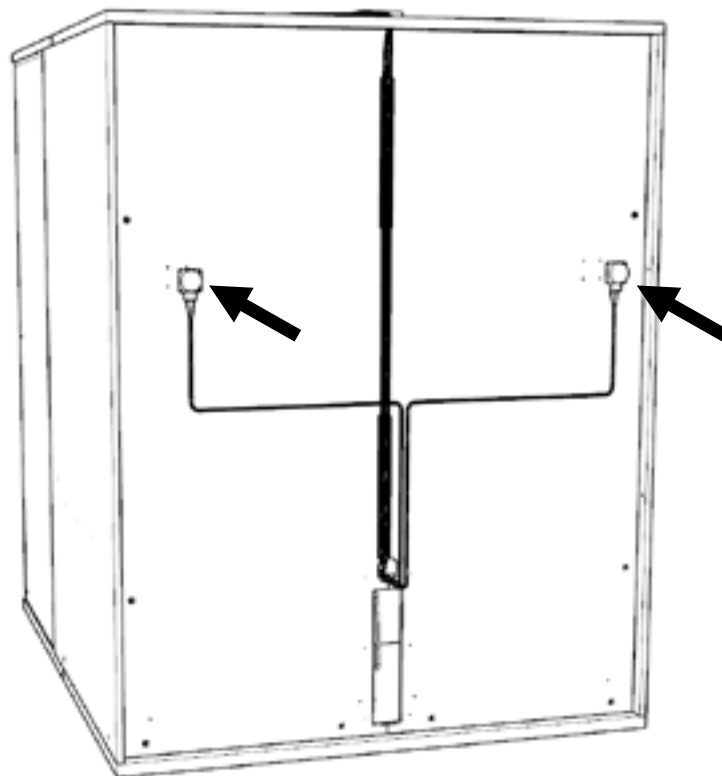

# b-intense® ZEN Lounge 2

2x Lautsprecher auf Kabinenrückseite montieren und Kabel durchziehen.

*Mount 2x loudspeakers on cabin backside and pull cables through.*

2x Lautsprecher/  
Loudspeaker  
A5 8x

+