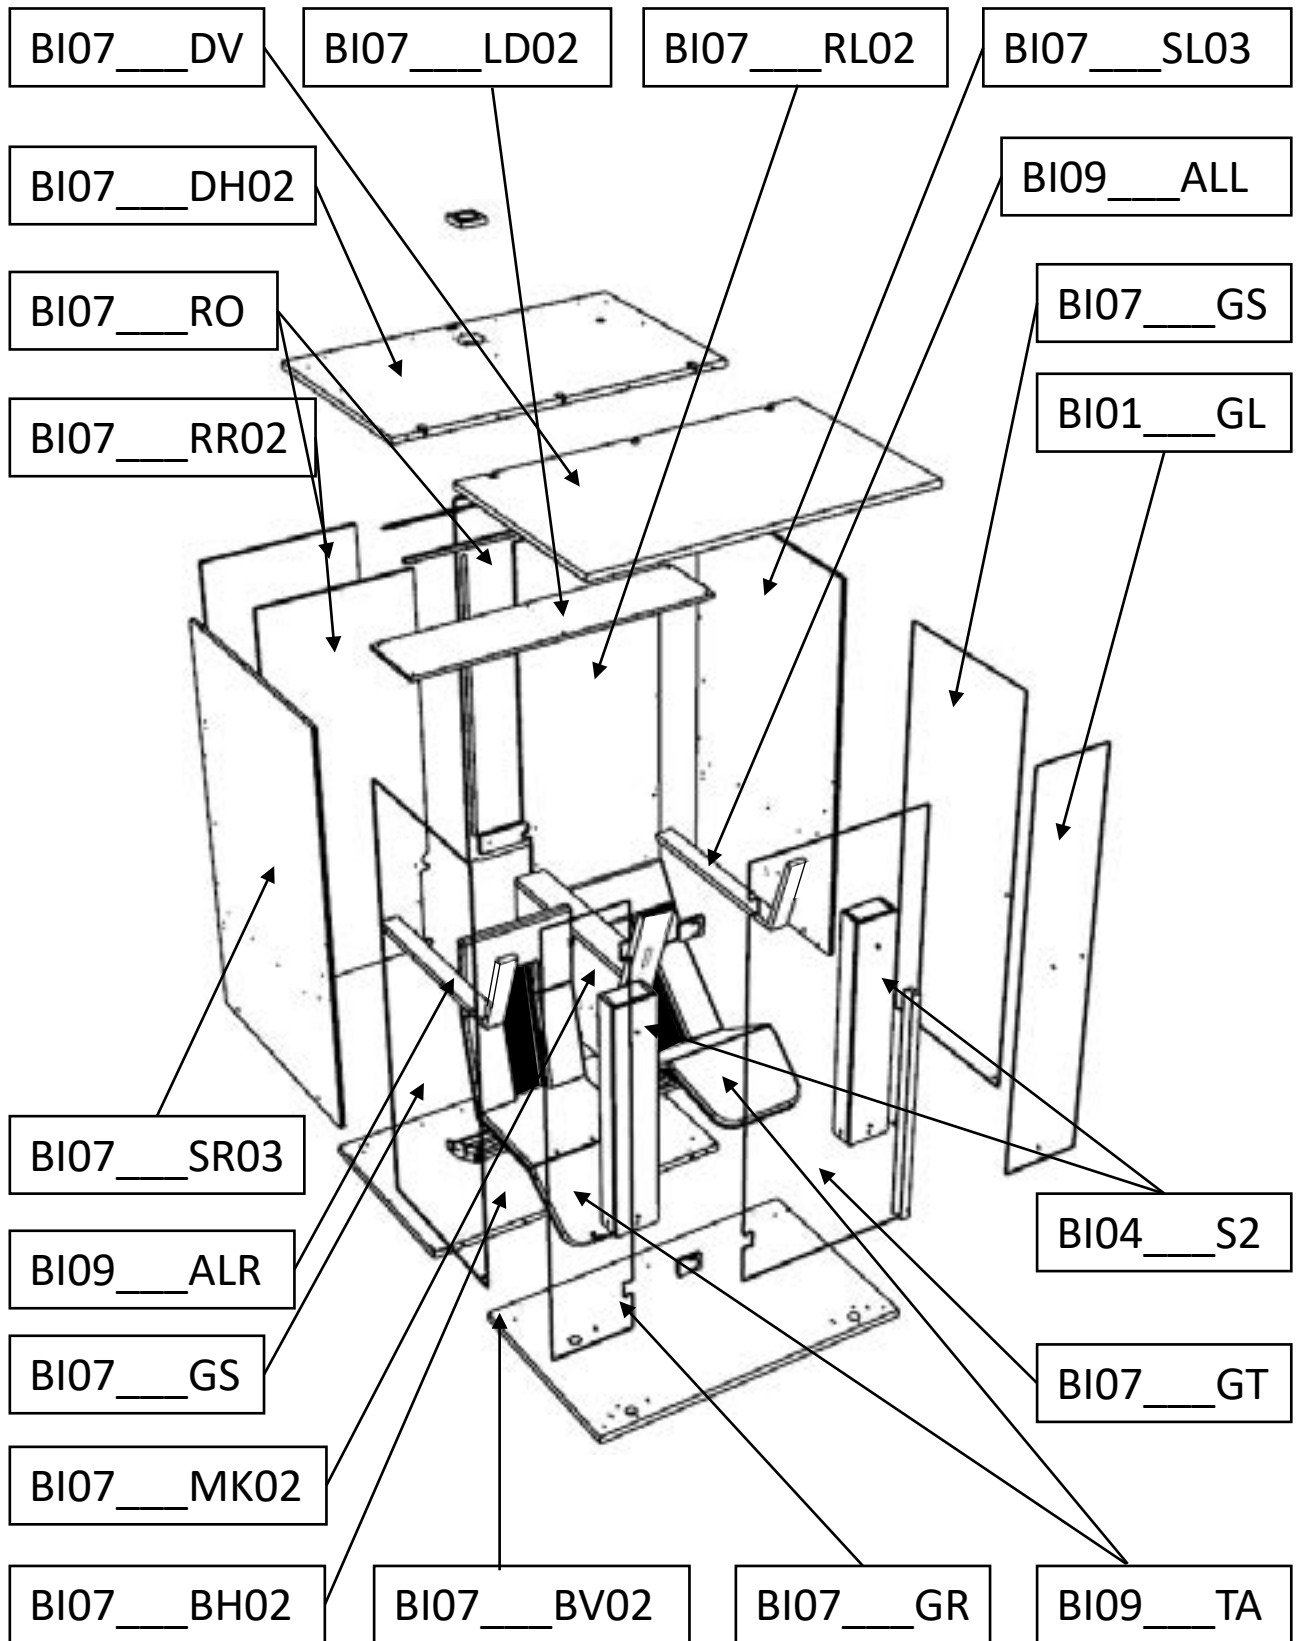

b-intense® ZEN Lounge 2