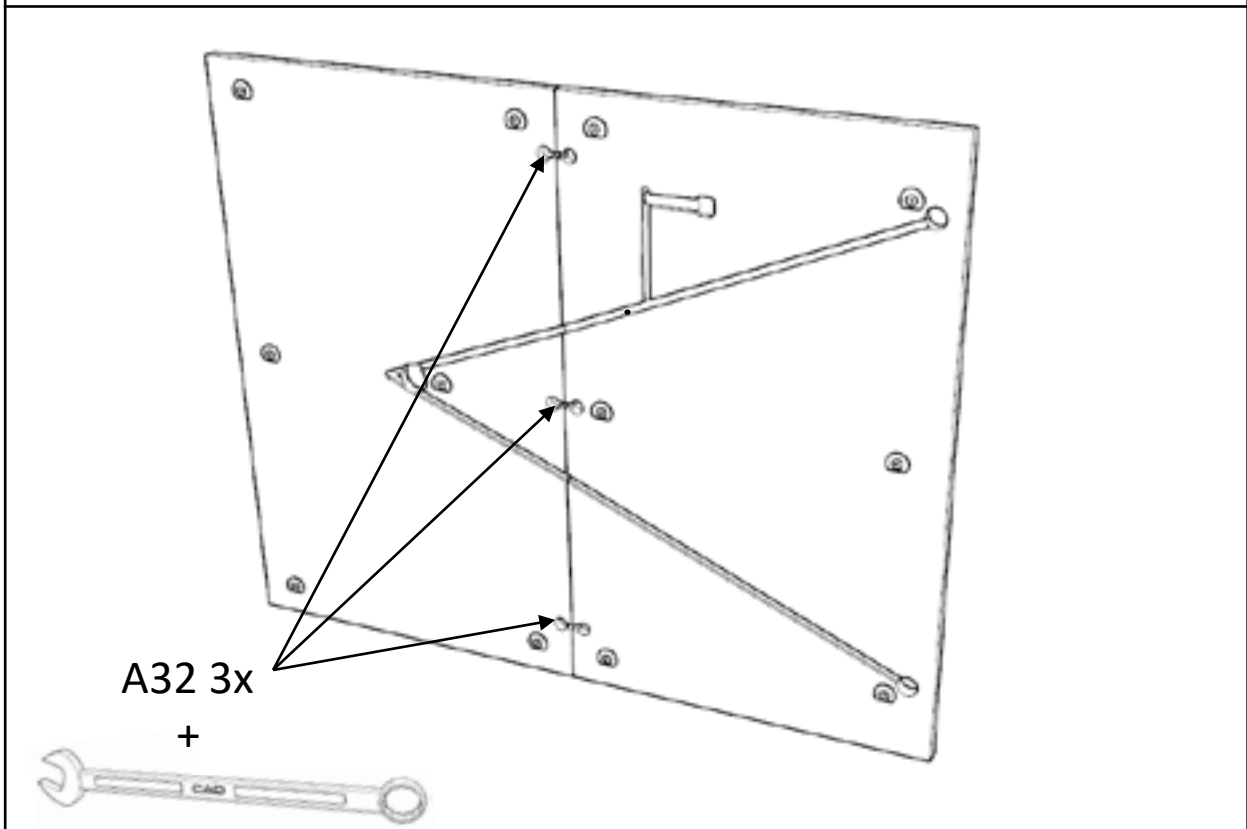

b-intense® ZEN Lounge 2