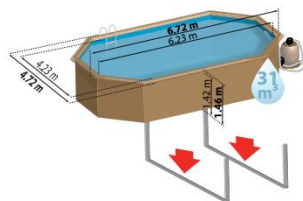

Solera de hormigón: Obligatorio (+ IPS)
Concrete platform: Obligatory (+ IPS)

PALETIZADO 1 PALLET 1

Unidades Units	1
Medidas Size	410 x 120 x 70 cm
Volumen Volume	3,44 m³
Peso Weight	1250 kg

PALETIZADO 2 PALLET 2

Unidades Units	1
Medidas Size	80 x 200 x 100 cm
Volumen Volume	1,6 m³
Peso Weight	300 kg

PALET 1+2 PALLET 1+2

Medidas Size	410 X 120 X 170 cm
Volumen Volume	8,36 m³
Peso Weight	1550 kg

Video montaje
Assembly video

PRODUCTOS COMPLEMENTARIOS COMPLEMENTARY PRODUCTS