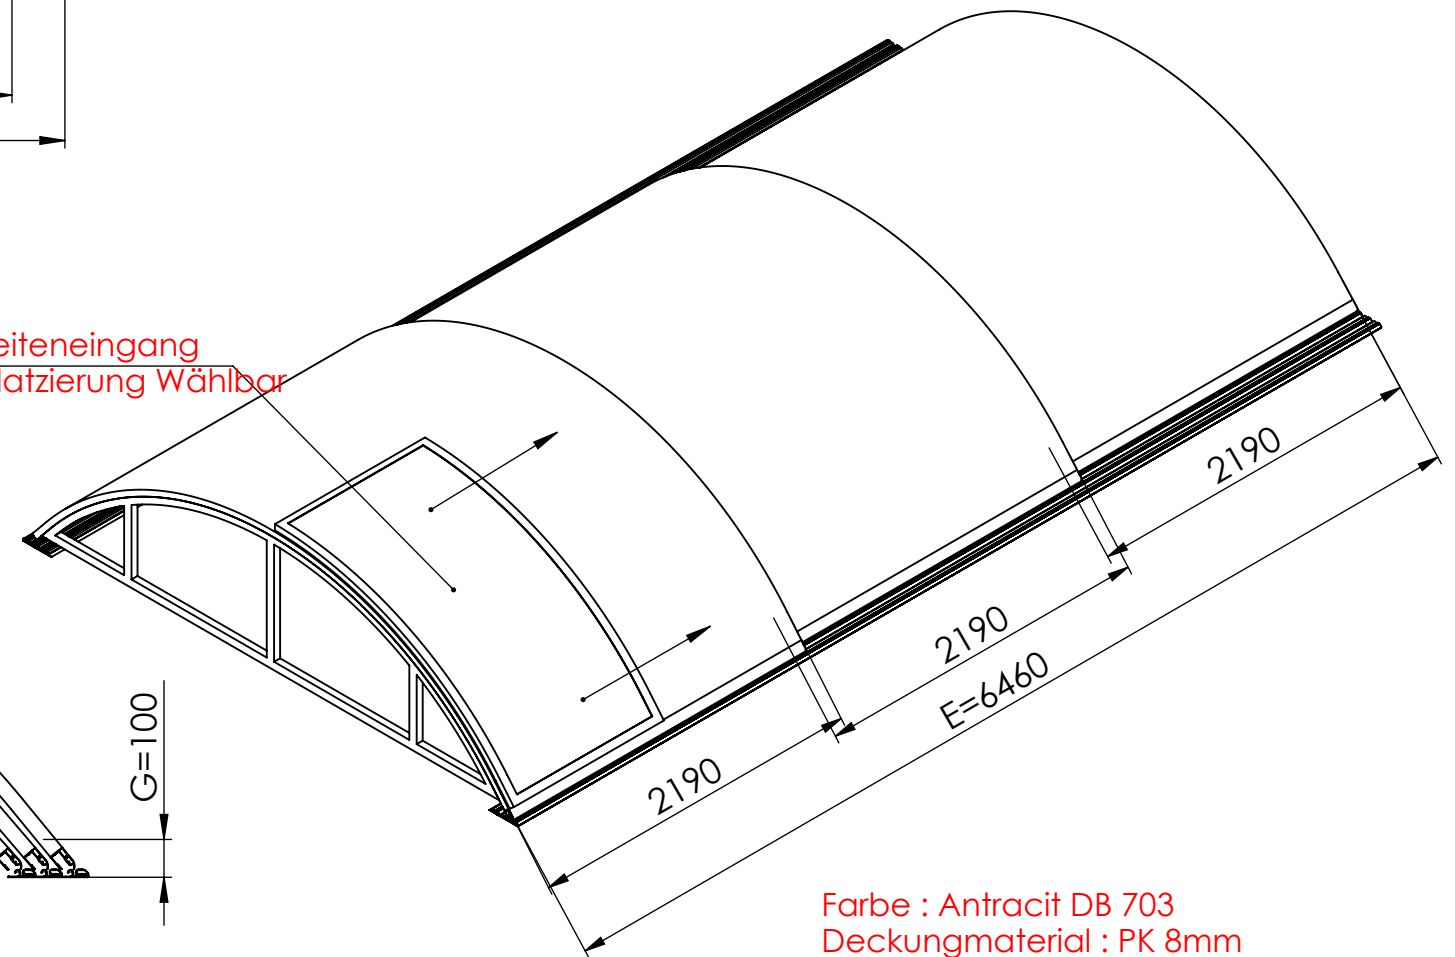

Seiteneingang
platzierung Wählbar

Farbe : Antracit DB 703
Deckungsmaterial : PK 8mm

PRODUCT TYPE: Klasik A 2016 3610 x 1000 x 6460 x 3M	DIMENSIONS UNIT: mm
ID:	FORMAT: A3
AUTHOR: Souček J.	DATE: 22.2.2016
INDEX: A	
<small>PROPERTY OF ALBIXON A. S. THIS DRAWING MUST NOT BE PRODUCED OR DISCLOSED TO THIRD PARTIES WITHOUT THE PRIOR CONSENT OF ALBIXON A. S. ALL RIGHTS RESERVED</small>	
	

Die Zeichnung präsentiert nur die Grundform und Größe des Werkes.
Der Hersteller nimmt sich das Recht vor die Platzierung, die Menge und den Profiltyp je nach gebrauch zu bestimmen.

CONCEPT AGREEMENT:

DATE