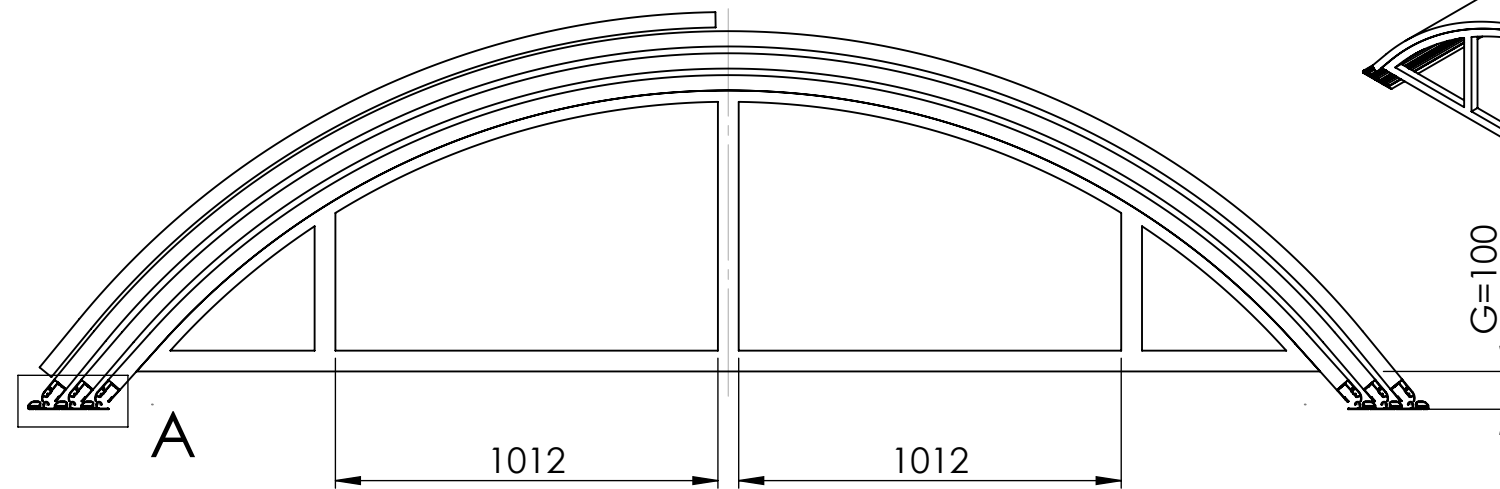

Seiteneingang
platzierung Wählbar

Farbe : Antracit DB 703
Deckungsmaterial : PK 8mm

PRODUCT TYPE: Klasik A 2016 3610 x 1000 x 6460 x 3M	DIMENSIONS UNIT: mm
ID:	FORMAT: A3
AUTHOR: Souček J.	DATE: 22.2.2016
INDEX: A	
<small>PROPERTY OF ALBIXON A. S. THIS DRAWING MUST NOT BE PRODUCED OR DISCLOSED TO THIRD PARTIES WITHOUT THE PRIOR CONSENT OF ALBIXON A. S. ALL RIGHTS RESERVED</small>	
	

Die Zeichnung präsentiert nur die Grundform und Größe des Werkes.
Der Hersteller nimmt sich das Recht vor die Platzierung, die Menge und den Profiltyp je nach gebrauch zu bestimmen.

CONCEPT AGREEMENT:

DATE