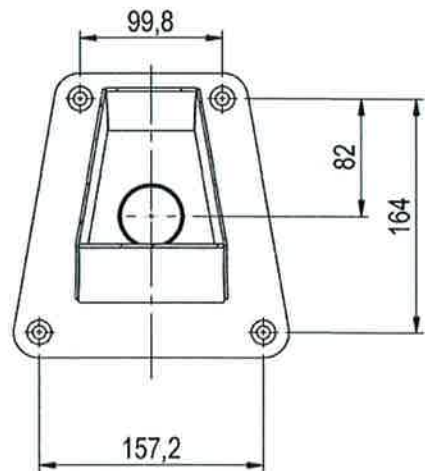

DIMENSIONES DIMENSIONS

Revisión / Version: 00
Año / Year: 2011
Página / Page: 1/1
ESPAÑOL / ENGLISH

CÓDIGO / CODE: W-061/11
PRODUCTO / PRODUCT: CASCADA L=300
WATERFALL L=300
MATERIAL / MATERIAL: AISI-316
ACABADO / FINISH: PULIDO / PULISH

NOTA : Caudal 6 m³/h