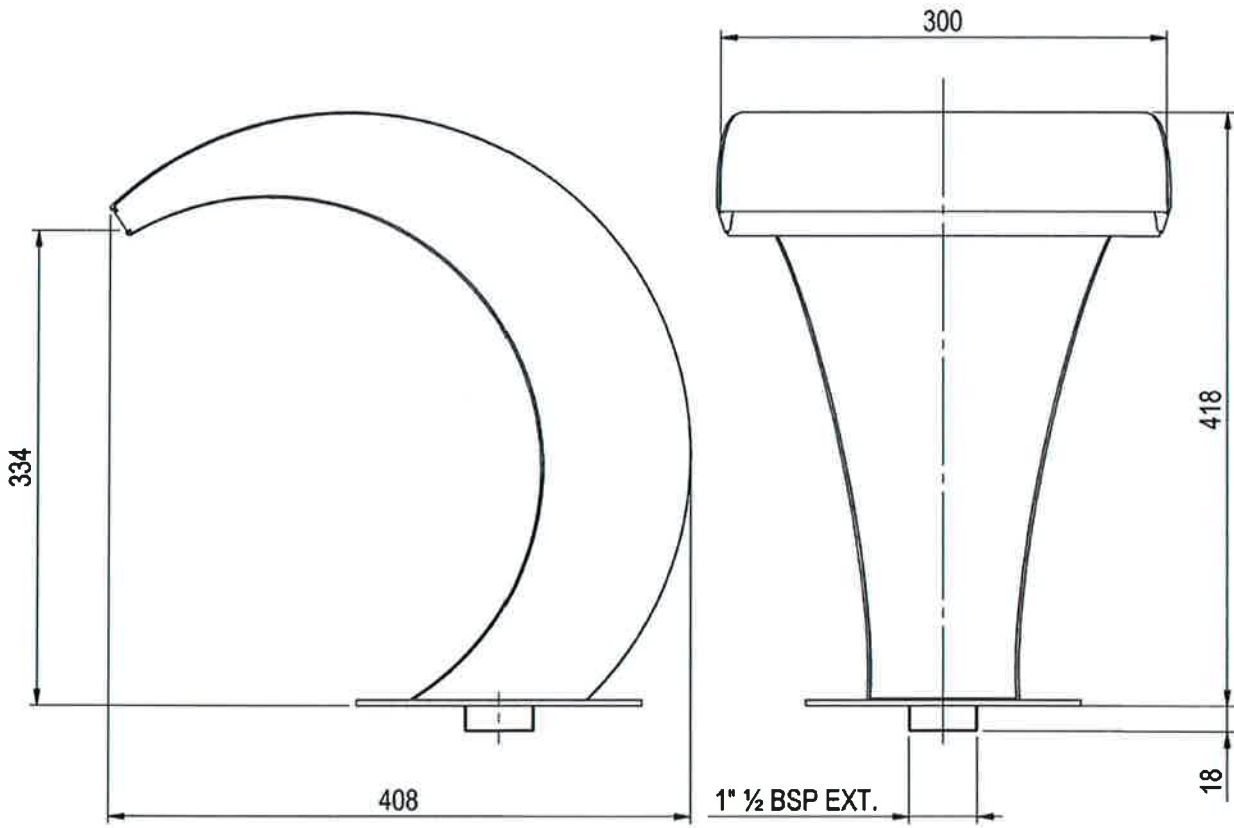

DIMENSIONES DIMENSIONS

Revisión / Version: 00
Año / Year: 2011
Página / Page: 1/1
ESPAÑOL / ENGLISH

CÓDIGO / CODE: W-061/11
PRODUCTO / PRODUCT: CASCADA L=300
WATERFALL L=300
MATERIAL / MATERIAL: AISI-316
ACABADO / FINISH: PULIDO / PULISH

NOTA : Caudal 6 m³/h