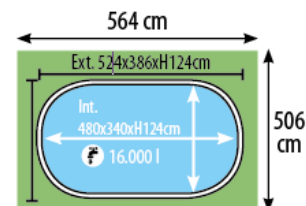

## SERIEAVANTGARDE

i

Referencia	KPCOV52
Descripción	Piscina ovalada de composite
Estructura	Composite
Dimensiones exteriores	524 x 386 x 124 cm
Dimensiones interiores	478 x 338 X 124 cm
Volumen	16 m <sup>3</sup>
Espacio instalación	564 x 506 cm

Reference	KPCOV52
Description	An oval pool composite
Structure	Composite
Exterior dimensions	524 x 386 x 124 cm
Interior dimensions	478 x 338 X 124 cm
Volume	16 m <sup>3</sup>
Installation space	564 x 506 cm

### Estructura Structure

Composite – 36 mm  
Composite– 36 mm

### Perfilería Profiles

Playas: 6: 260 x 100 x 1584mm + 4:260 x 100 x 1487. Postes Verticales: 10  
Edges: 6: 260 x 100 x 1584mm + 4:260 x 100 x 1487 Upright supports: 10